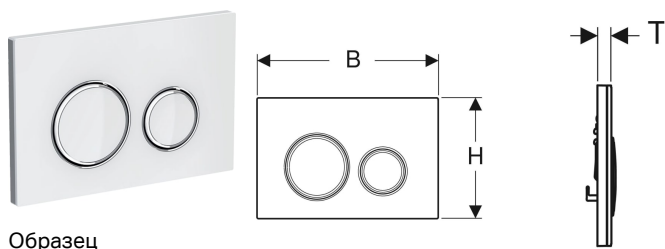

Смывная клавиша Geberit Sigma21, для двойного смыва, цвет металлический хромированный

Образец

Цели применения

- Для задействования смыва из смывного бачка скрытого монтажа Geberit Sigma

Характеристики

- Фронтальная установка

Принадлежности

- Приемник для цилиндров Geberit DuoFresh, для смывных бачков скрытого монтажа Sigma 12 см
- Приемник для цилиндров Geberit DuoFresh, для смывных бачков скрытого монтажа Sigma 8 см
- Модуль Geberit DuoFresh с автоматическим включением и приемником для цилиндров Geberit DuoFresh, для смывного бачка скрытого монтажа Sigma 12 см