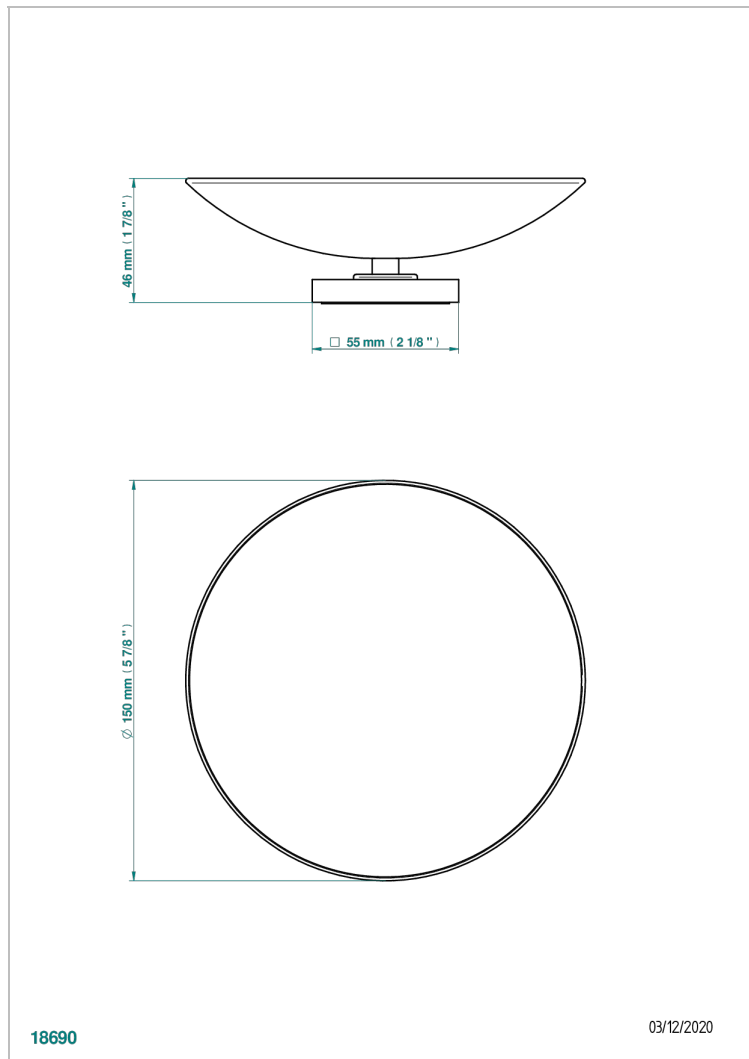

# MASQUE DE FEMME, METAL LISSE

A2U-544GM

Мыльница на подставке, диаметр : 150 мм

THG<sup>®</sup>  
PARIS

## ХАРАКТЕРИСТИКИ

- Masque de Femme, métal lisse
- Мыльница на подставке, диаметр : 150 мм