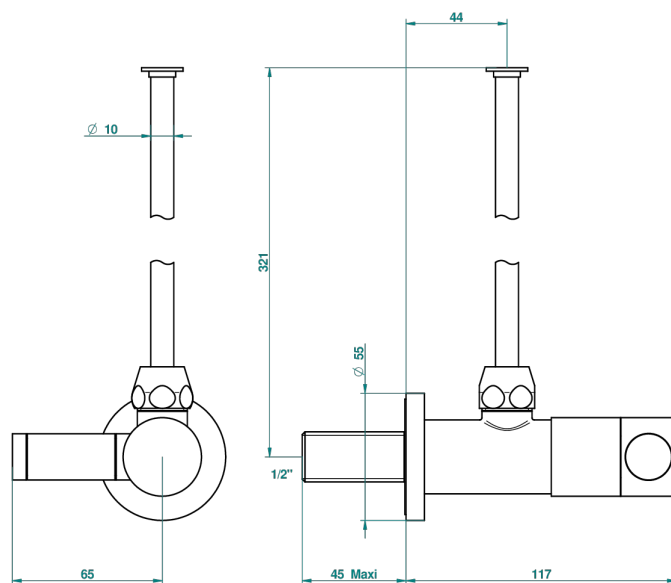

# АНОА С ЧЕРНЫМИ РОГОВЫМИ ВСТАВКАМИ

G5D-181/S

Кран запорный 1/2" стильный регулируемый с 30 см трубкой

THG<sup>®</sup>  
PARIS

51937

15/01/2014

## ХАРАКТЕРИСТИКИ

- Аноа с чёрными роговыми вставками
- Кран запорный 1/2" стильный регулируемый с 30 см трубкой