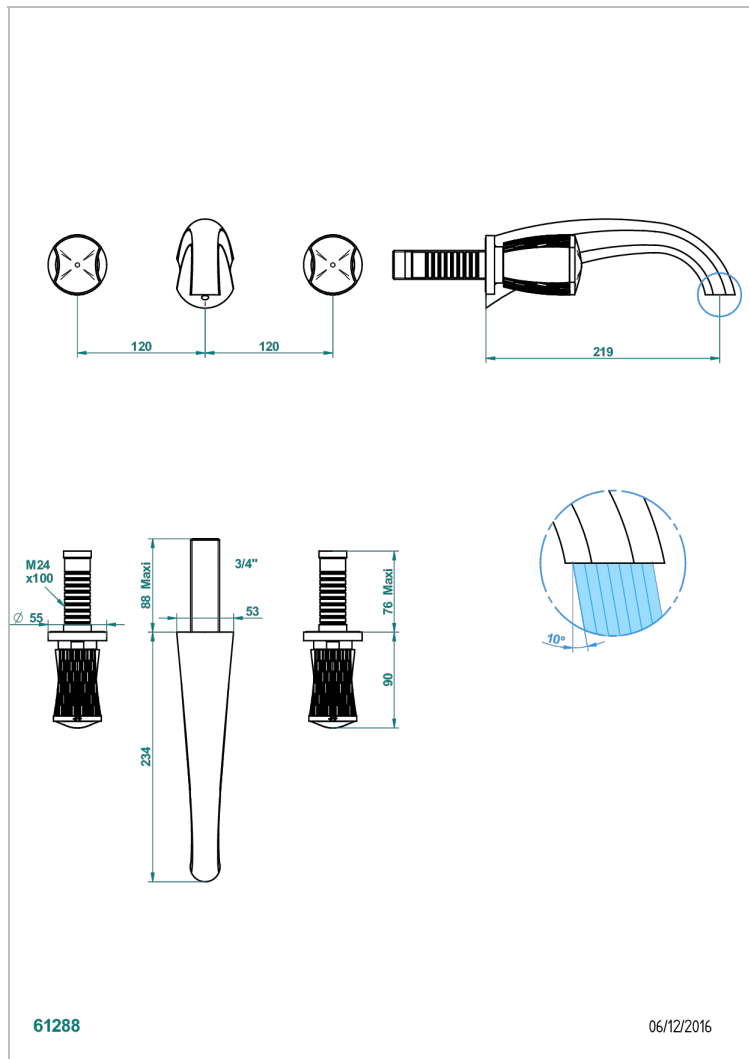

# INFINI С БЕЛЫМ ФАРФОРОМ

U2D-41SGB

THG<sup>®</sup>  
PARIS

Внешняя часть смесителя встраиваемого в стену для ванны на три отверстия с изливом СУПЕР ГОЛИАФ

## ХАРАКТЕРИСТИКИ

- Infini с белым фарфором
- Внешняя часть смесителя встраиваемого в стену для ванны на три отверстия с изливом СУПЕР ГОЛИАФ