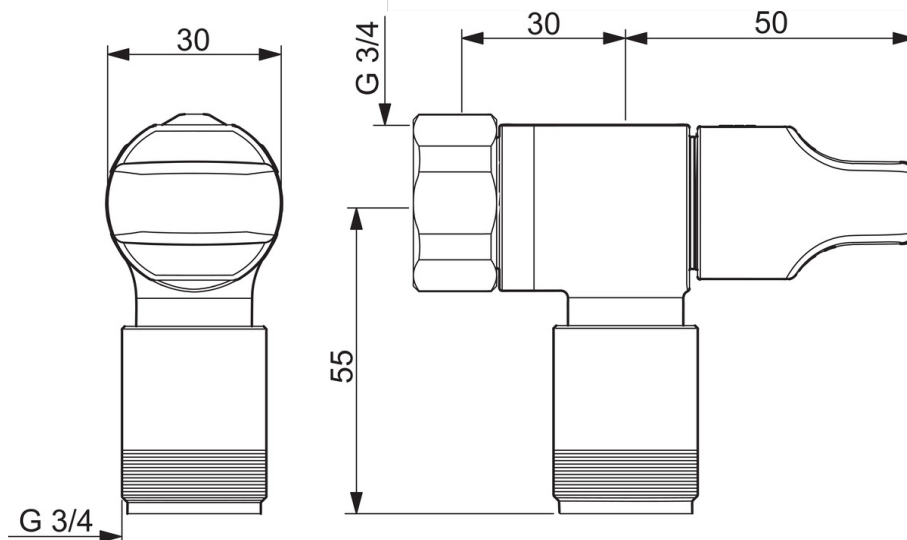

EAN: 6414150000546
static.oras.com/101201

Кран
для стиральной машины

- Bathroom
- Хром
- Ручка регулировки расхода
- Керамическая кран-букса
- Одинарная подводка для холодной или предварительно смешанной воды

ТЕХНИЧЕСКИЕ ДАННЫЕ

Параметры расхода воды

Расход воды при 300 кПа	0.58 l/s
Потеря давления при расходе 0.2 л/с	35 кПа

Технические характеристики

Подключение горячей воды	max. +20°C
Рабочее давление	100 - 1000 кПа
Установочные размеры	G3/4
Длина/расстояние	30 mm
Материал	Латунь

Regulations

Уровень шума	I (ISO 3822)

Тип разрешения

Сертификат STF	VTT-RTH-00113-11