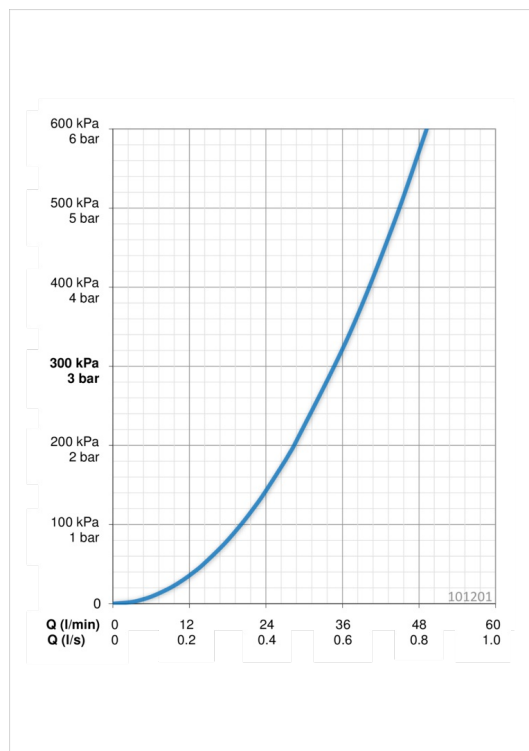

EAN: 6414150000546
static.oras.com/101201

Кран
для стиральной машины

- Bathroom
- Хром
- Ручка регулировки расхода
- Керамическая кран-букса
- Одинарная подводка для холодной или предварительно смешанной воды

ТЕХНИЧЕСКИЕ ДАННЫЕ

Параметры расхода воды

Расход воды при 300 кПа	0.58 l/s
Потеря давления при расходе 0.2 л/с	35 кПа

Технические характеристики

Подключение горячей воды	max. +20°C
Рабочее давление	100 - 1000 кПа
Установочные размеры	G3/4
Длина/расстояние	30 mm
Материал	Латунь

Regulations

Уровень шума	I (ISO 3822)

Тип разрешения

Сертификат STF	VTT-RTH-00113-11