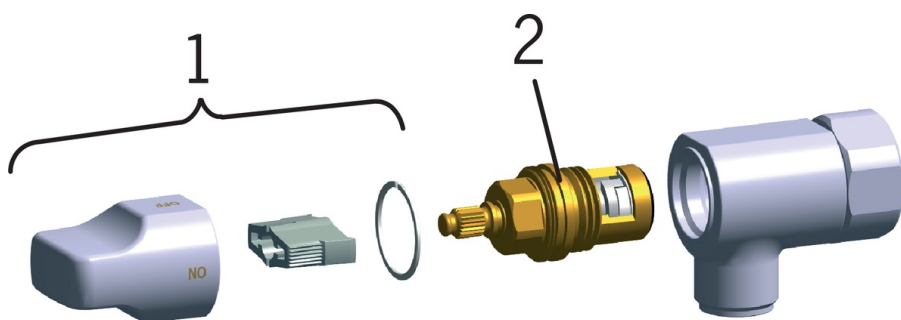

EAN: 6414150000546
static.oras.com/101201

Кран
 для стиральной машины

- Bathroom
- Хром
- Ручка регулировки расхода
- Керамическая кран-букса
- Одинарная подводка для холодной или предварительно смешанной воды

Regulations

Уровень шума	I (ISO 3822)
--------------	---------------------

Тип разрешения

Сертификат STF	VTT-RTH-00113-11
----------------	-------------------------

Запасные части

SP0071

	Название	Код
01	Рукоятка	109650V
02	Управляющий клапан	109898