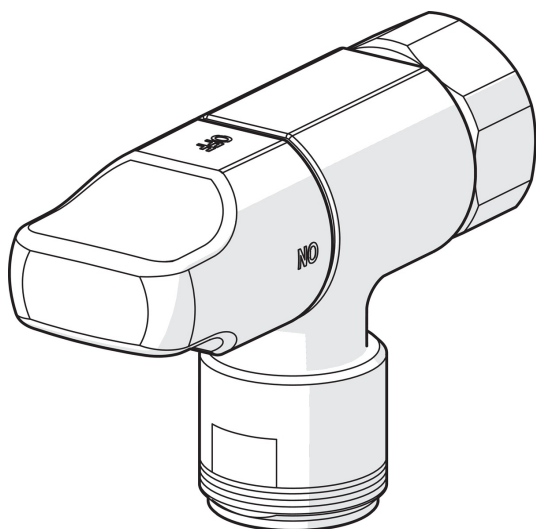

EAN: 6414150000546
static.oras.com/101201

Кран
для стиральной машины

- Bathroom
- Хром
- Ручка регулировки расхода
- Керамическая кран-букса
- Одинарная подводка для холодной или предварительно смешанной воды

ТЕХНИЧЕСКИЕ ДАННЫЕ

Параметры расхода воды

Расход воды при 300 кПа	0.58 l/s
Потеря давления при расходе 0.2 л/с	35 кПа

Технические характеристики

Подключение горячей воды	max. +20°C
Рабочее давление	100 - 1000 кПа
Установочные размеры	G3/4
Длина/расстояние	30 mm
Материал	Латунь

Regulations

Уровень шума	I (ISO 3822)

Тип разрешения

Сертификат STF	VTT-RTH-00113-11