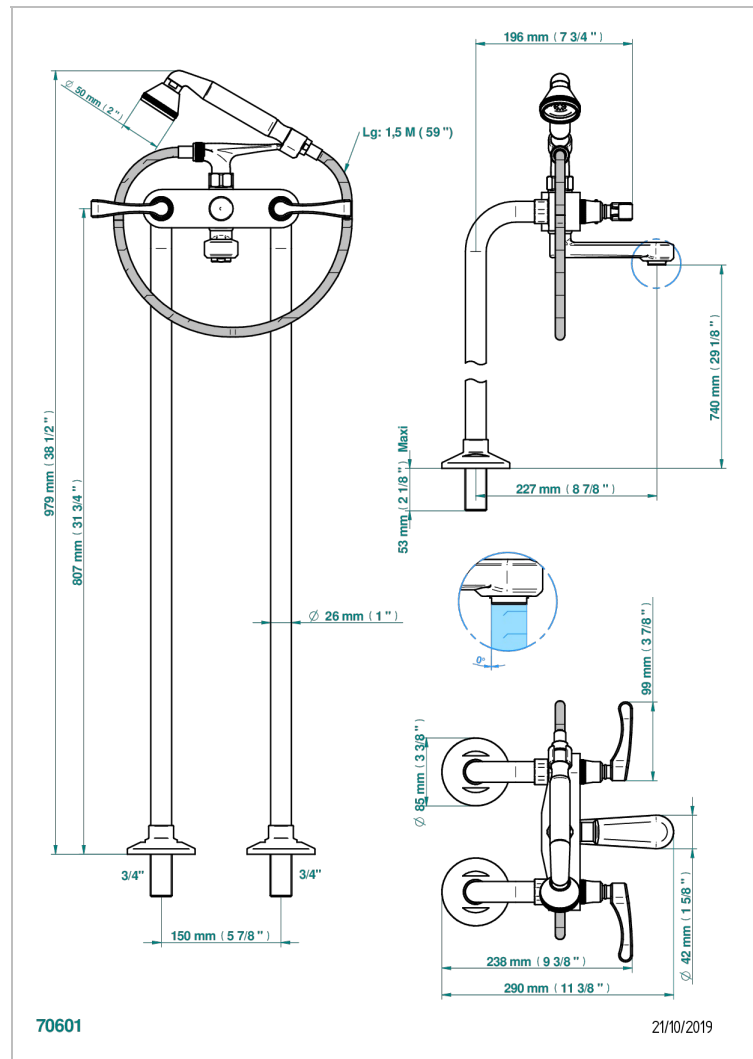

ART DECO С РУКОЯТКАМИ

A55-13CS

Tub filler with floor riser

THG[®]
PARIS

ХАРАКТЕРИСТИКИ

- Art Déco с ручьятками
- Tub filler with floor riser

СВЯЗАННЫЕ ТОВАРНЫЕ ПОЗИЦИИ

- Ref. G00-13800A Монтажная пластина с подводками для напольных вертикальных стоек