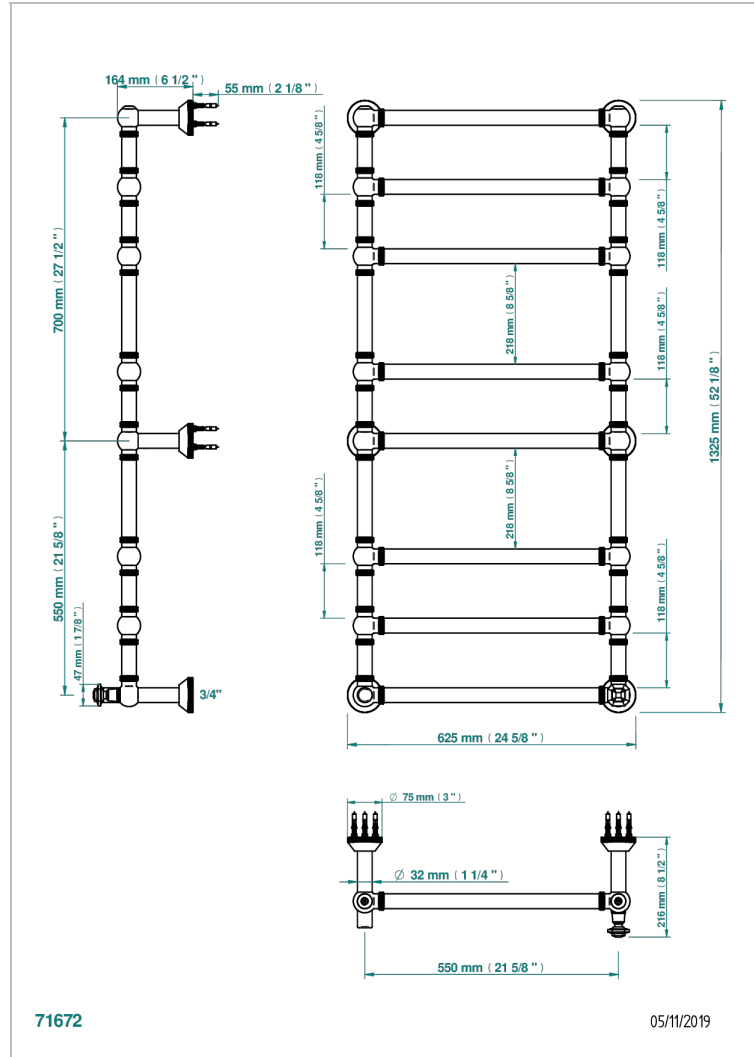

Полотенцесушитель Традиционный рифленый, 8 перекладин, 623 мм x 1323 мм, водяной, с 1 декоративной крестовой рукояткой

ХАРАКТЕРИСТИКИ

- Tradition
- Полотенцесушитель Традиционный рифленый, 8 перекладин, 623 мм x 1323 мм, водяной, с 1 декоративной крестовой рукояткой

ТЕХНИЧЕСКИЕ ХАРАКТЕРИСТИКИ

- Pression : 0,5 bars < P < 3 bars (recommandée)
- Pressure : 7.25 psi < P < 43.5 psi (advised)
- Température eau maximale conseillée : 60°C
- Maximum water temperature advised: 140°F
- Hauteur minimale au sol (maximum height from the ground) : 60 cm (24")
- Puissance / Power : 171W à Delta T 30