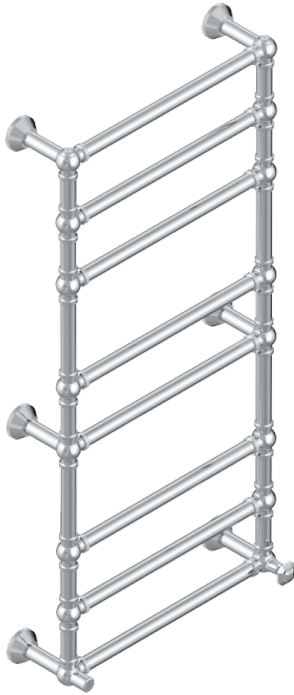

Полотенцесушитель Традиционный рифленый, 8 перекладин, 623 мм x 1323 мм, водяной, с 1 декоративной крестовой рукояткой

ХАРАКТЕРИСТИКИ

- Tradition
- Полотенцесушитель Традиционный рифленый, 8 перекладин, 623 мм x 1323 мм, водяной, с 1 декоративной крестовой рукояткой

ТЕХНИЧЕСКИЕ ХАРАКТЕРИСТИКИ

- Pression : 0,5 bars < P < 3 bars (recommandée)
- Pressure : 7.25 psi < P < 43.5 psi (advised)
- Température eau maximale conseillée : 60°C
- Maximum water temperature advised: 140°F
- Hauteur minimale au sol (maximum height from the ground) : 60 cm (24")
- Puissance / Power : 171W à Delta T 30

ДОСТУПНЫЕ ВАРИАНТЫ ПОКРЫТИЙ

Blush PVD - H62
Graphite PVD - H64
Matt Umber PVD - H67
Matt blush PVD - H60
Matt graphite PVD - H65
Umber PVD - H66

Бронза - D01
Золото - F01
Матовое золото - F07
Матовое светлое золото - F31
Матовый никель - C01
Матовый хром - C02

Никель - B01
Покрытие PVD бронза - F33
Покрытие PVD золотистый цвет - H52
Покрытие PVD латунь - H49
Покрытие PVD матовая бронза - F34
Покрытие PVD матовая латунь - H50

Покрытие PVD матовый золотистый - H53
Покрытие PVD матовый никель - H56
Покрытие PVD никель - H55
Светлое золото - F30
Хром - A02