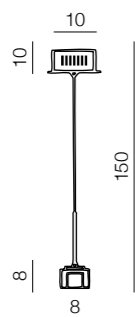

BOX

116

Box 1

AZ0036
G4 1x 20W 12V
metal/glass
chrome/clear

Box 2

AZ0035
G4 2x 20W 12V
metal/glass
chrome/clear

Box 4

AZ0178
G4 4x 20W 12V
metal/glass
chrome/clear