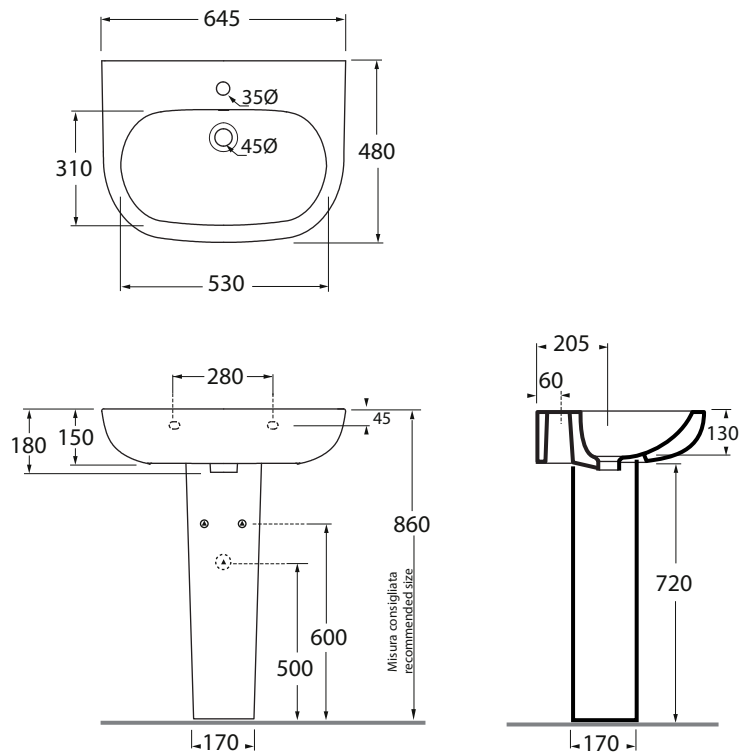

PACLT0000000

lavabo/washbasin

codice
code

Colonna pratica terra.
Pratica ceramic pedestal.

bianco lucido/ shiny white

PACLT0000000BI

Lavabo Pratica 64,5 cm monoforo sospeso o su colonna.
Pratica cm 64,5 wall-hung on pedestal 1 taphole washbasin.

bianco lucido/ shiny white

PALP06448TOMBI

CM 64,5x48x15

plt italy pz.30 - plt export pcs.40

kg 15

scala/scale 1:20 dimensioni/dimensions in mm

Complementi/complements:

Codice
code

Piletta automatica con troppo pieno
Automatic waste system with over flow

kg 0,5

PILTR

TECHNICAL SHEET n°: 01	DESIGNER: OFFICINA AZZURRA	CODE: PACLT0000000 / PALP06448TOM	Azzurra sanitari in ceramica S.p.a. via Civita Castellana snc 01030 Castel S.Elia (VT) - ITALY Tel. +39.0761 518155 Fax. +39.0761 514560	
SHEET FORMAT: A4	ISO	REVISION: 02	SCALE: 1:20	DATE: 31/07/2019
REGULATIONS: CE EN 14688 / EN31 / Dop-14688 *				
All the measurements respect the tolerances provided by the "AZZURRA QUALITY GUIDELINES".				