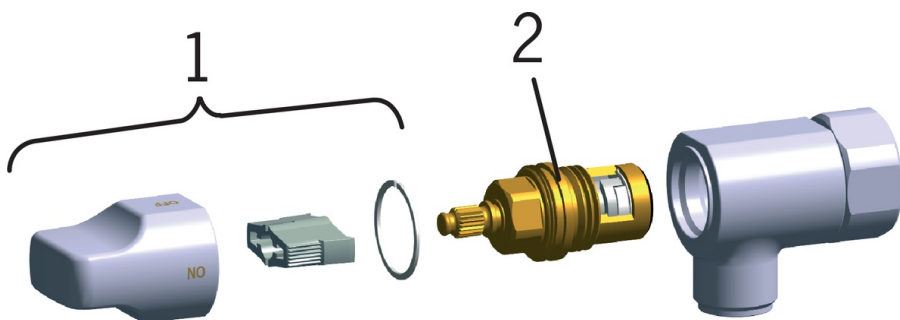

EAN: 7055760000961
static.oras.com/105007

Washing machine valve

- Bathroom
- Хром
- Ручка регулировки расхода
- Керамическая кран-букса
- Одинарная подводка для холодной или предварительно смешанной воды

ТЕХНИЧЕСКИЕ ДАННЫЕ

Технические характеристики

Подключение горячей воды

max. +80°C

Рабочее давление

100 - 1000 kPa

Запасные части

SP0071

	Название	Код
01	Ручьятка	109650V
02	Управляющий клапан	109898