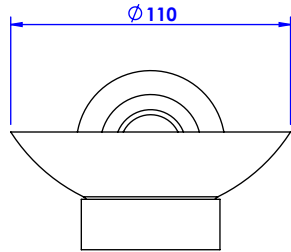

Collections : Star

Porte-savon avec coupe cristallin, mural.

Wall mounted cristallin soap dish holder.

Star à manettes Tradition

Ref. C19-515

Star

Ref. C31-515

Star Lisse