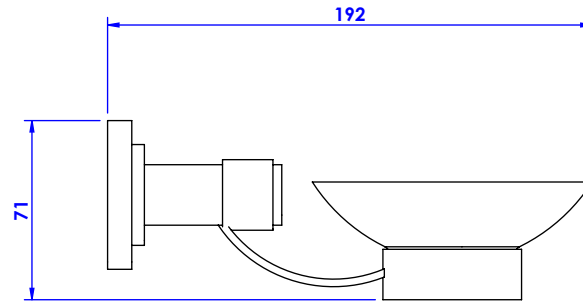

Collections : Star

Porte-savon avec coupe cristallin, mural.

Wall mounted cristallin soap dish holder.

Star à manettes Tradition

Ref. C19-515

Star

Ref. C31-515

Star Lisse