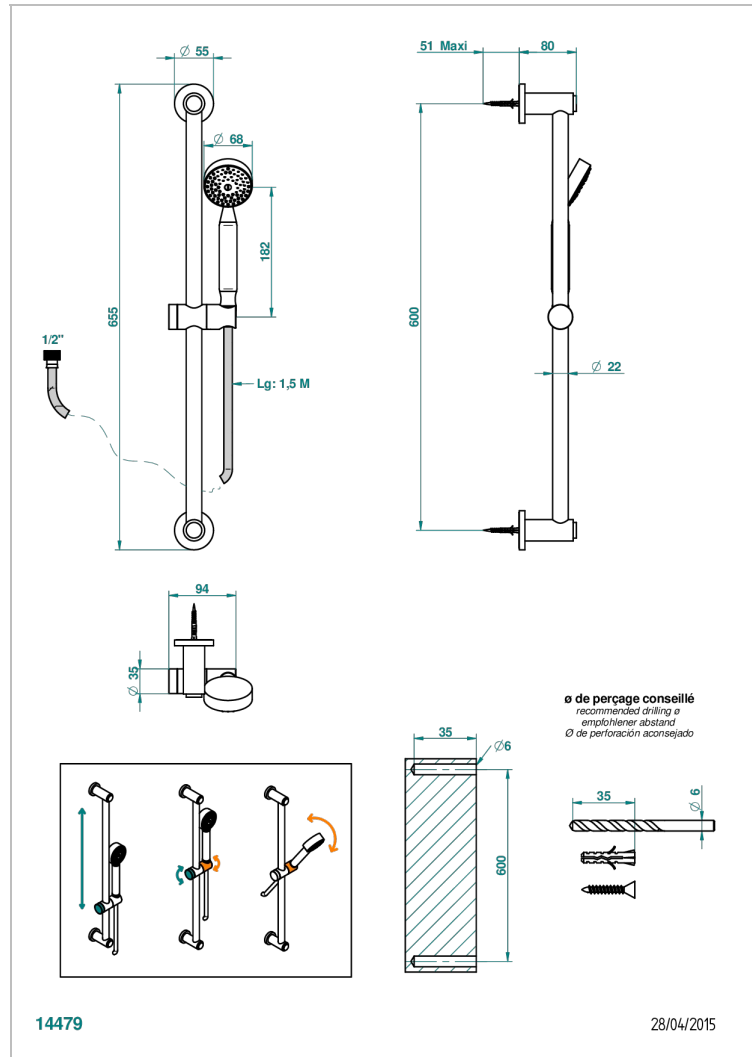

# DIPLOMATE С ПРОТОЧЕННЫМИ КОЛЬЦАМИ

U4B-58A

THG<sup>®</sup>  
PARIS

Душ ручной стильный встраиваемый в стену, 60 см штанга, шланг и крючок и без вывода для душа

## ХАРАКТЕРИСТИКИ

- Diplomat с проточенными кольцами
- Душ ручной стильный встраиваемый в стену, 60 см штанга, шланг и крючок и без вывода для душа

## ТЕХНИЧЕСКИЕ ХАРАКТЕРИСТИКИ

- Recommandé : 3 bars (max. 5 bars) - Advised : 43,5 psi (max. 72 psi)
- 9,5 l/min à 3 bars (2.5 gpm at 43.5 psi)