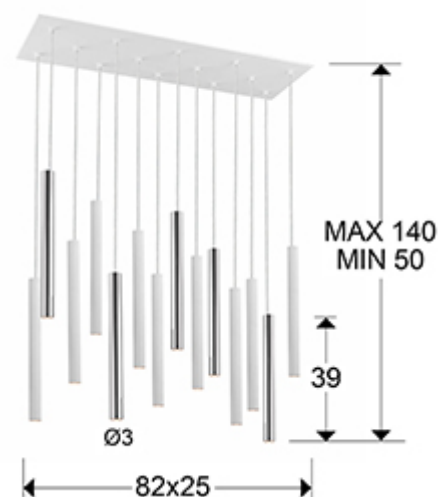

# Varas

373416

Рекомендуемое изделие

Люстры

Подвесной светильник LED с 14 лампами из металла с покрытием "блестящий хром" и матовым белым покрытием. Акриловый рассеиватель опалового цвета. 70W LED, 6300 Lm, 3000 K. Диммируемый.

## РАЗМЕРЫ

Размеры: ↔ 82,0 ↓ 40,0 ↗ 25,0 cm  
 Высота в собранном виде: 50,0/ максимальная 140,0 cm  
 Вес: 11,2 Kg

## РАЗМЕРЫ УПАКОВКИ

Вес: 12,6 Kg  
 Объем: 0,0640м³  
 Размеры: ↔ 90,0 ↓ 17,0 ↗ 42,0 cm

## ТЕХНИЧЕСКИЕ ХАРАКТЕРИСТИКИ

Класс электробезопасности: Class 1  
максимальная мощность: 70W  
Напряжение: 220 V  
Частота сети: 50/60 Hz  
Цветовая температура: 3.000 K  
Средний срок службы: 50.000 h  
Коэффициент мощности: >0.9  
CRI: >80