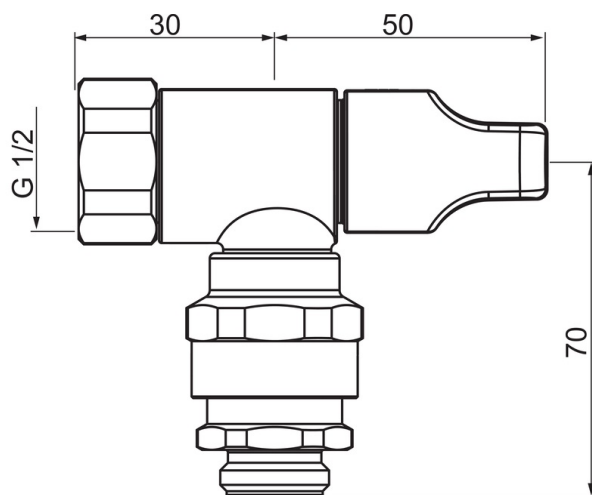

Тип разрешения

Сертификат STF **VTT-RTH-00113-11**