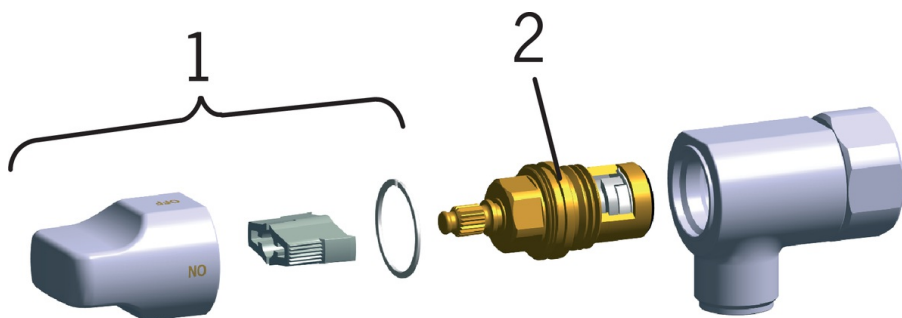

EAN: 6414150042447
static.oras.com/180

- Bathroom
- Хром
- Ручка регулировки расхода
- Керамическая кран-букса, Вентиль вакуума
- Одинарная подводка для холодной или предварительно смешанной воды

ТЕХНИЧЕСКИЕ ДАННЫЕ

Regulations

Уровень шума **I (ISO 3822)**

Тип разрешения

Сертификат STF **VTT-RTH-00113-11**

Запасные части

SP0071

	Название	Код
01	Рукоятка	109650V
02	Управляющий клапан	109898