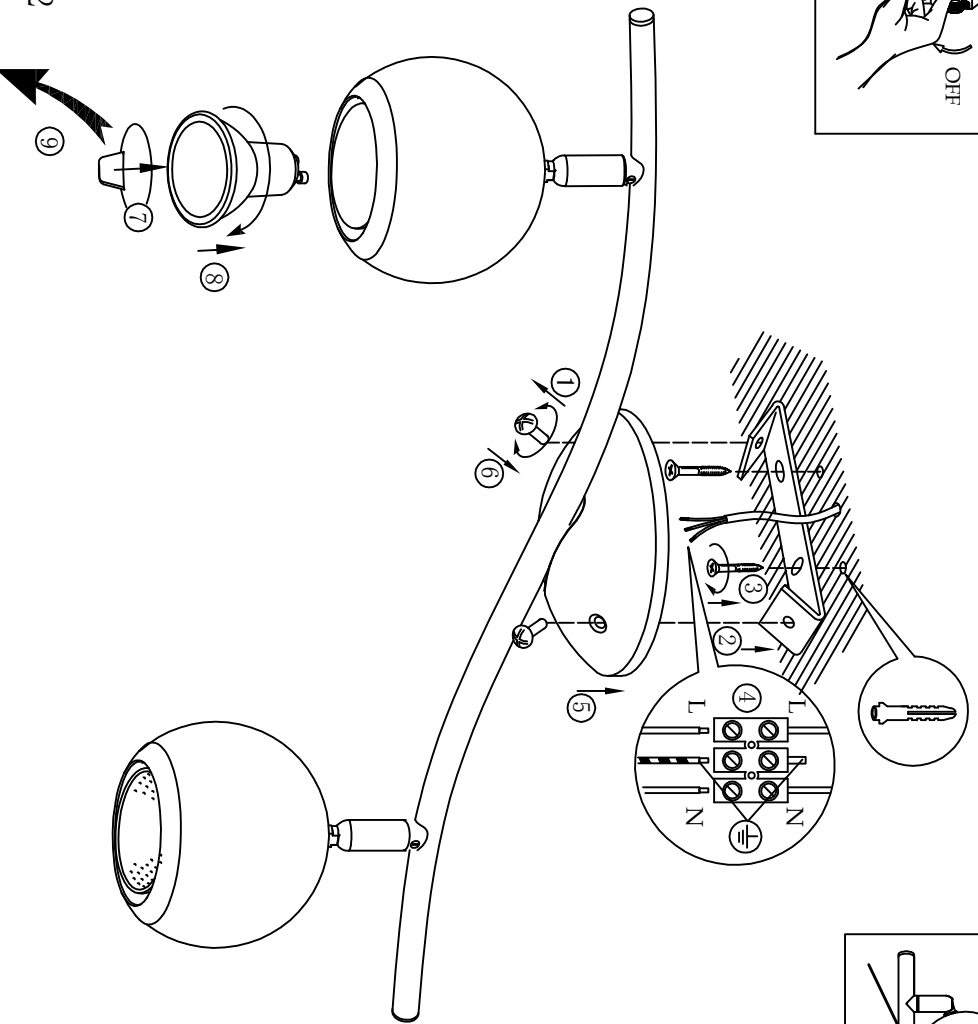

B

BLA31002

A5印刷

		东莞东进照明有限公司		名称	20121220-B两头射灯
绘图	张福华		货号	31002	
校对			通用货号		
检查		版次	V: 1.0		
审核		日期	20130326		
approved by EGL0					