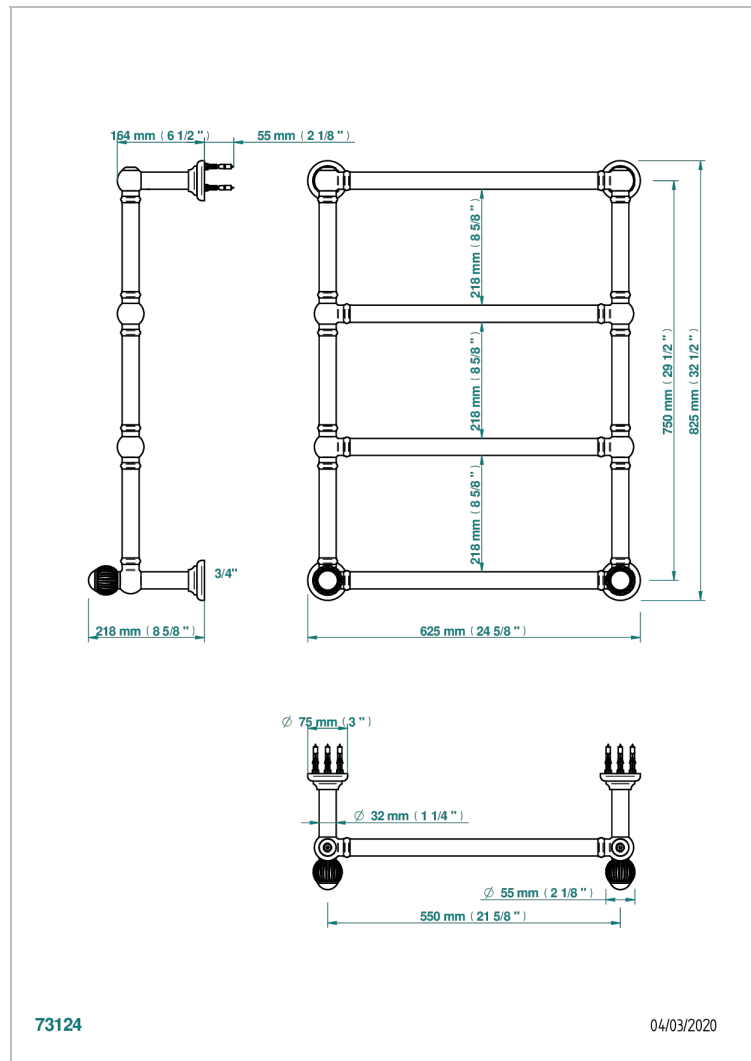

# VOGUE С КРАСНОЙ ЯШМОЙ

A8N-TWT4H2

Полотенцесушитель Традиционный, 4 перекладины, 625 мм х 825 мм, водяной, с 2 декоративными крестовыми рукоятками

THG<sup>®</sup>  
PARIS

## ХАРАКТЕРИСТИКИ

- Vogue с красной яшмой
- Полотенцесушитель Традиционный, 4 перекладины, 625 мм х 825 мм, водяной, с 2 декоративными крестовыми рукоятками

## ТЕХНИЧЕСКИЕ ХАРАКТЕРИСТИКИ

- Pression : 0,5 bars < P < 3 bars (recommandée)
- Pressure : 7.25 psi < P < 43.5 psi (advised)
- Température eau maximale conseillée : 60°C
- Maximum water temperature advised: 140°F
- Hauteur minimale au sol (maximum height from the ground) : 60 cm (24")
- Puissance / Power : 86W à Delta T 30