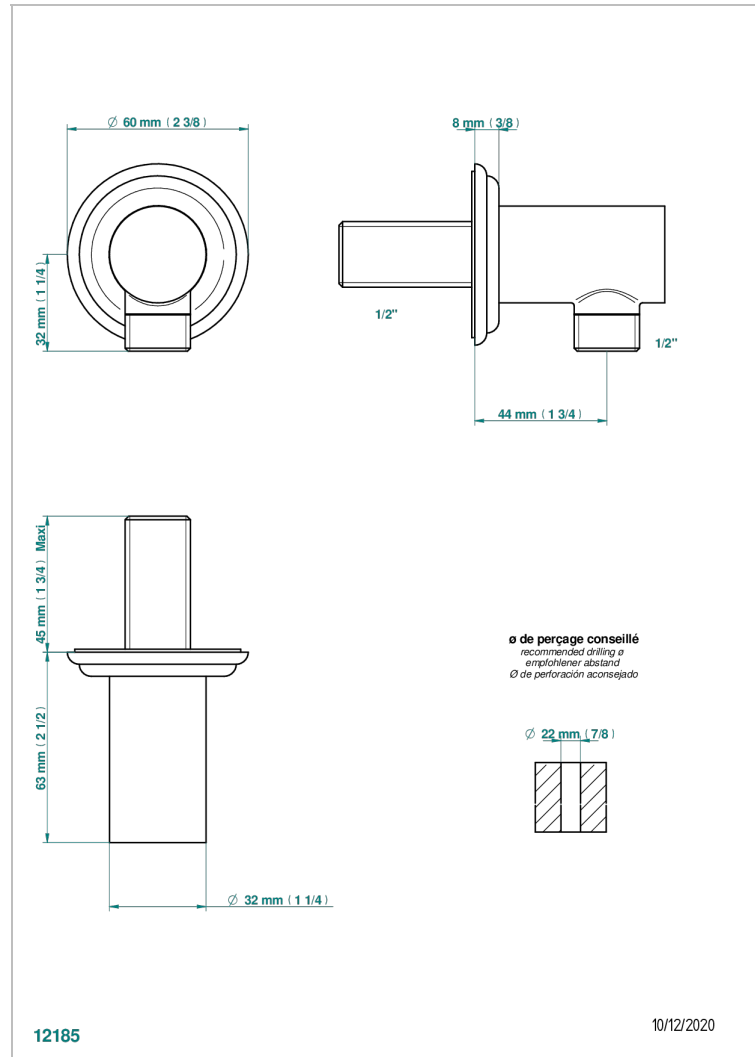

VOGUE С ЛАЗУРИТОМ

A8S-53E

Вывод 1/2" встраиваемый в стену

THG[®]
PARIS

ХАРАКТЕРИСТИКИ

- Vogue с лазуритом
- Вывод 1/2" встраиваемый в стену

ДОСТУПНЫЕ ВАРИАНТЫ ПОКРЫТИЙ

Blush PVD - H62
Graphite PVD - H64
Matt Umber PVD - H67
Matt blush PVD - H60
Matt graphite PVD - H65
Umber PVD - H66

Аранья (чёрный никель) - D24
Бронза - D01
Золото - F01
Матовая красная старинная медь - H07
Матовое золото - F07
Матовое светлое золото - F31

Матовый никель - C01
Матовый хром - C02
Никель - B01
Покрытие PVD бронза - F33
Покрытие PVD золотистый цвет - H52
Покрытие PVD латунь - H49