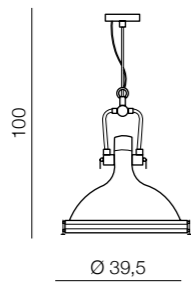

1 CHROME

2 SATIN NICKEL

**Garland**

- 1 **AZ2373** (chrome)
- 2 **AZ2374** (satin nickel)

E27 1x MAX 60W  
metal/glass

**Kent**

**AZ1583**  
(satin nickel)  
1x E27 60W  
metal