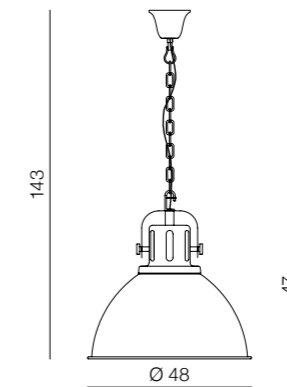

1 CHROME

2 SATIN NICKEL

**Garland**

- 1 **AZ2373** (chrome)
- 2 **AZ2374** (satin nickel)

E27 1x MAX 60W  
metal/glass

**Kent**

**AZ1583**  
(satin nickel)  
1x E27 60W  
metal