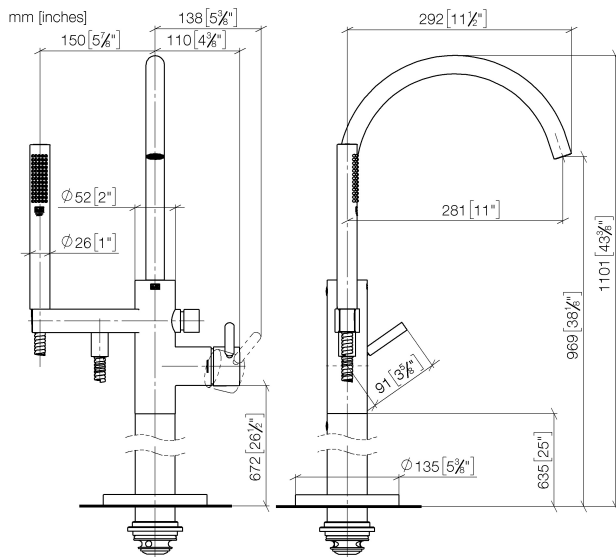

Ванна - Тага.

Смеситель для ванны однорычажный с вертикальной трубой для свободностоящего

Артикульный номер: 25 863 661-06

- вылет 281 мм
- поворотный излив на 360°
- излив: круглая обогащенная воздухом струя
- душевой гарнитур со шлангом: нормальная струя
- ручной душ с патрубком и системой «антикальк»
- держатель для душа
- автоматическое переключение ванна/душ
- общая высота 1031 - 1101 мм
- высота вертикальной трубы 565 - 635 мм
- высота до аэратора 899 – 969 мм
- накладные розетки Ø 135 мм
- металлический душевой шланг 1250 мм со встроенной защитой от перекручивания
- расход макс. 24,6 л/мин при гидравлическом давлении 3 бара
- расход душевого комплекта макс. 6,8 л/мин
- Группа смесителей согл. DIN 4109: 1
- Чтобы компенсировать непропорциональное повышение стоимости материалов, к сожалению, мы вынуждены увеличить размер надбавки на ценные металлы на 10% к артикулам поверхностей -08, -06, -09, -28, -47 с 1 июня 2020 года.
- Надбавка не включена в прайс-лист.
- Защищён от обратного потока.

платина матовая

Для данного артикула требуются комплектующие.

Ванна - Тага.

Смеситель для ванны однорычажный с вертикальной трубой для свободностоящего

Артикульный номер: 25 863 661-06

размерный чертеж

Все величины в мм / дюймах = мм x 0,0394

график расхода

Ванна - Тага.

Смеситель для ванны однорычажный с вертикальной трубой для свободностоящего

Артикульный номер: 25 863 661-06

Другие варианты поверхностей

хром
25 863 661-00

латунь сатинированная
25 863 661-28