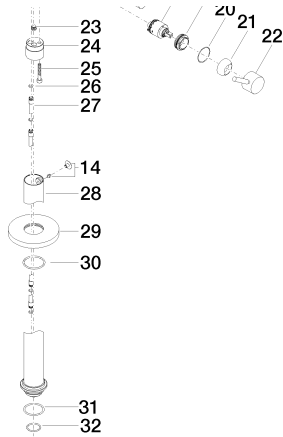

график расхода

Ванна - Тага.

Смеситель для ванны однорычажный с вертикальной трубой для свободностоящего

Артикульный номер: 25 863 661-06

Другие варианты поверхностей

хром
25 863 661-00

латунь сатинированная
25 863 661-28

Ванна - Tera.

Смеситель для ванны однорычажный с вертикальной трубой для свободностоящего

Артикульный номер: 25 863 661-06

| | | | |
|----|--------------------|---|---|
| 8 | 90 16 02 023 00 90 | Переключение 15 x 50 x 15 мм - | 1 |
| 9 | 09 31 09 102 20-06 | Тяга Ø 12 x 70 мм - платина матовая | 1 |
| 10 | 09 24 03 069 90 | нипель Ø 20 x 11,5 мм - | 1 |
| 11 | 09 21 02 069-06 | чехол Ø 22 x 31 мм - платина матовая | 1 |
| 12 | 09 14 20 026 90 | Прокладка Centellen WS 3820 14 x 8 x 2 мм Centellen WS 3820 - | 1 |
| 13 | 90 28 22 327 01-06 | | 1 |
| 14 | 04 31 20 036 00 90 | Донный клапан - | 2 |
| 15 | 09 14 10 112 90 | O-Ring 24,0 x 2,0 мм - | 1 |
| 16 | 09 21 34 081 20-06 | Переключение Ø 30 x 56 мм - платина матовая | 1 |
| 17 | 09 20 88 002-06 | Потянуть кнопку Ø 30 x 20 мм - платина матовая | 1 |
| 18 | 90 15 05 039 00 90 | Картридж синий Ø 40 x 75 мм - | 1 |
| 19 | 09 24 04 298 90 | Крепление Ø 42 x 17 мм - | 1 |
| 20 | 09 14 10 037 90 | O-Ring 42,0 x 1,5 . мм - | 1 |
| 21 | 09 28 30 036-06 | чехол Ø 46 x 18 мм - платина матовая | 1 |
| 22 | 90 20 66 005 00-06 | | 1 |
| 23 | 04 31 20 039 10 90 | комплект уплотнений M12 x 1 - | 1 |
| 24 | 09 24 03 152 20-06 | Подключение - платина матовая | 1 |
| 25 | 09 30 30 111 90 | Крепление M8 x 50 мм - | 1 |
| 26 | 09 14 10 139 90 | O-Ring EPDM 70 9,0 x 2,0 мм - | 2 |
| 27 | 04 28 22 025 00 90 | Держатель - | 2 |
| 28 | 04 28 22 030 00-06 | трубопровод Ø 71,5 x 697,5 мм - платина матовая | 1 |
| 29 | 09 27 88 007-06 | крышка Ø 135 x 15,5 мм - платина матовая | 1 |
| 30 | 09 14 10 129 90 | O-Ring 52 x 3,5 мм - | 1 |
| 31 | 09 14 10 084 90 | O-Ring EPDM 70 48 x 3,5 мм - | 1 |
| 32 | 09 14 10 018 90 | O-Ring EPDM 70 32,0 x 3,0 мм - | 1 |