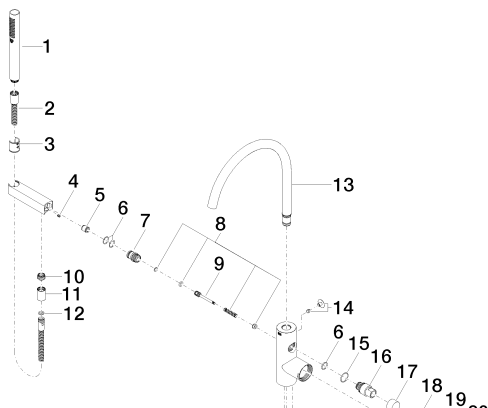

Ванна - Тага.

Смеситель для ванны однорычажный с вертикальной трубой для свободностоящего

Артикульный номер: 25 863 661-06

Другие варианты поверхностей

Другие поверхности по запросу (x-tra Service)

35 945 970 90

крепление напольное
скрытого монтажа -

Спецификация запасных частей

№	Артикульный №	Наименование	Расходуемое кол-во
1	28 013 979-06 0010	Ручной стержневой душ - платина матовая	1
2	09 30 02 072-06	Металлический шланг для душа 1/2" x 3/8" x 1250 мм - платина матовая	1
3	09 18 40 118 90	гильза Ø 27,5 x 30 мм	1
4	09 31 11 058 90	Крепление M5 x 8 мм -	1
5	09 23 01 141 90	Back-flow preventer Ø 15 x 16 мм -	1
6	09 14 10 010 90	O-Ring EPDM 70 17,0 x 2,0 мм -	3
7	09 24 03 153 20-06	нипель Ø 24 x 34,5 мм - платина матовая	1