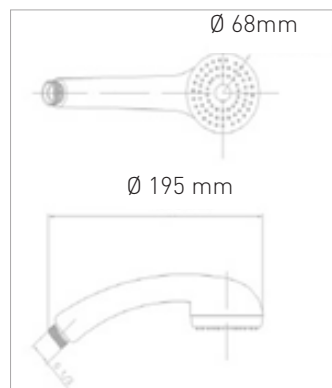

Douchette à main Cobra 1

douchette ABS blanc
1 jet pluie
système anti-calcaire

Cobra 1 réf 906300 001 00
parfaite harmonie entre design, qualité et prix