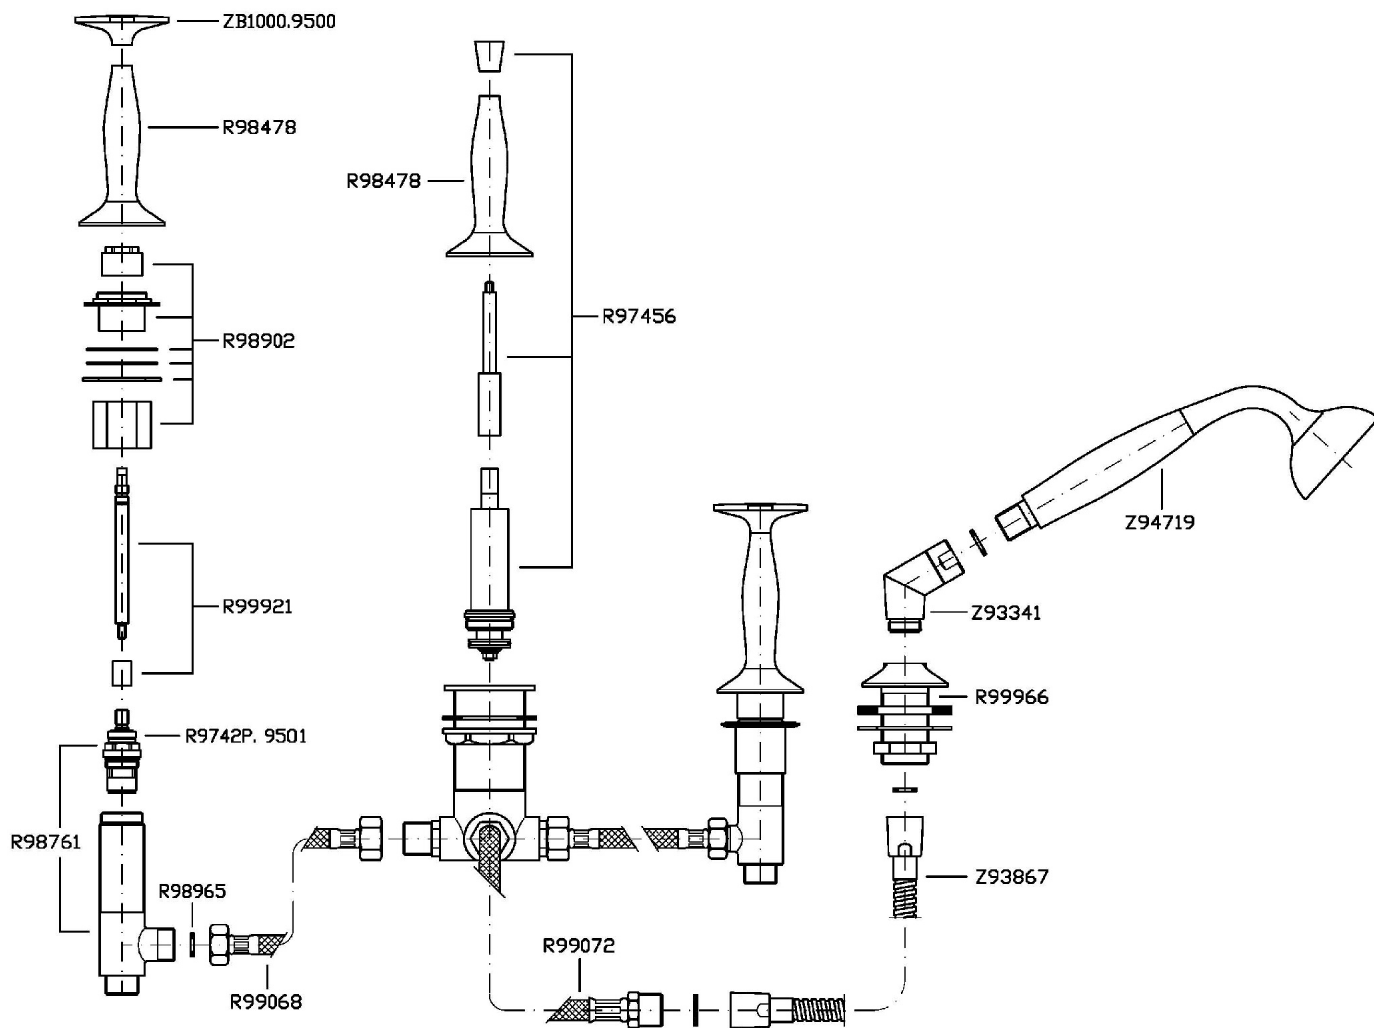

## BELLAGIO

ZB1481

Batteria bordo vasca a 4 fori, erogazione dal troppo pieno. / 4 hole bath-mixer, overflow filler.

Batteria bordo vasca a 4 fori, deviatore, doccia estraibile, flessibile da 1500 mm, erogazione dal troppo pieno.

4 hole bath-mixer, diverter, pull out shower, 1500 mm flexible hose, overflow filler.

## BELLAGIO

ZB1481

Disegno Complessivo / Overall Drawing

## BELLAGIO

ZB1481

Esplosi / Exploded