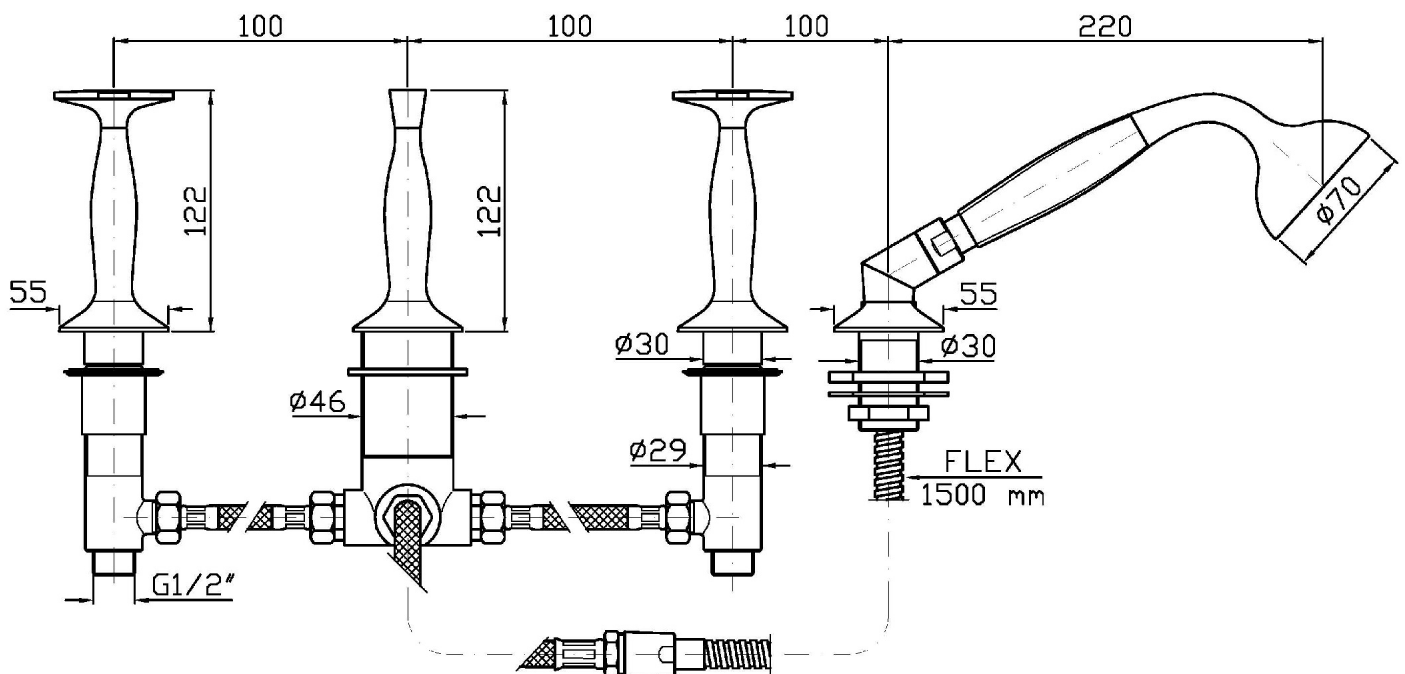

BELLAGIO

ZB1481

Disegno Complessivo / Overall Drawing