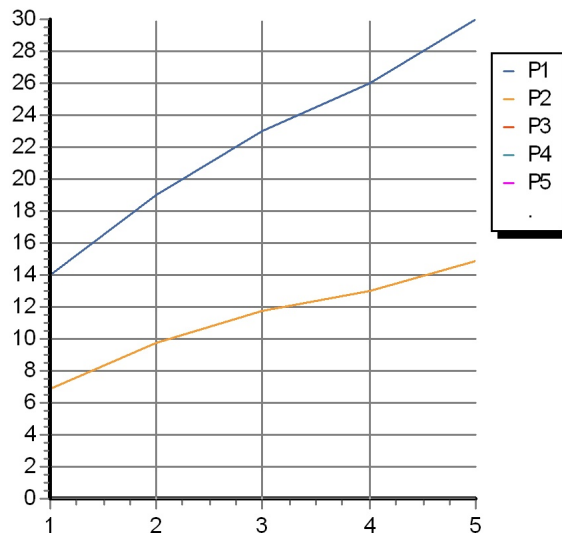

### ZB1481 Portate / Flowrates (lt/min)

PRESSIONE PRESSURE	1 BAR	2 BAR	3 BAR	4 BAR	5 BAR
P1 BOCCA VASCA WALL SPOUT	14	19	23	26	30
P2 DOCCETTA HANDSHOWER	6,9	9,8	11,7	13	14,9
P3					
P4					
P5					