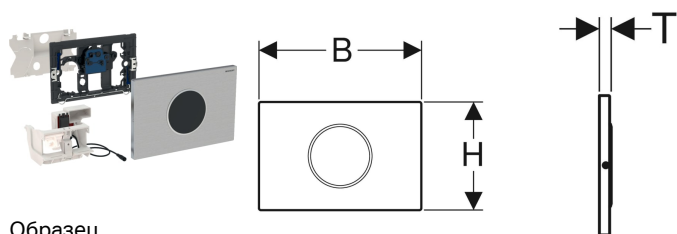

Система электронного управления смывом унитаза Geberit, питание от сети, двойной смыв, смывная клавиша Sigma10, автоматический / бесконтактный смыв, с креплением на винтах

Образец

Цели применения

- Для общественных и полупублических зон
- Для задействования двойного смыва
- Для капитальных и гипсокартонных стен
- Для бесшумного смыва из смывного бачка скрытого монтажа Geberit Sigma 12 см
- Не подходит для использования с отверстием Geberit для чистящих кубиков

Характеристики

- Задействование смывного бачка вручную, бесконтактное
- Автоматическое задействование
- Бесконтактное задействование одинарного или двойного смыва при приближении руки
- Смывные клавиши с креплением на винтах
- Энергообеспечение от сетевого блока
- Внешний сетевой блок
- Трансформация сетевого напряжения на пониженное 4,1 В постоянного тока
- Эксплуатация при низком напряжении, сетевое напряжение в смывном бачке отсутствует
- С электрическим разъемом с защитой от нарушения полярности
- ИК-датчик присутствия с распознаванием пользователя
- ИК-датчик с автоматическими регулировками
- Надежное ИК-распознавание на расстоянии
- Предварительно установлена периодическая подача воды
- Регулируемая периодическая подача воды
- Регулируемый предварительный смыв
- Регулируемое среднее время распознавания
- Совместимо с пультом для настройки Geberit

Объем поставки

- Смывная клавиша Sigma10
- Монтажная рама с ИК-датчиком, предустановленная
- Защитная пластина

- Функции регулируются и запрашиваются при помощи пульта для настройки Geberit
- Возможно отключение задействования смыва через Geberit Clean-Handy
- Подъемный механизм с низким уровнем шума
- Электрический подъемный механизм с самонастройкой
- Антивандальный
- Удобное техобслуживание и очистка

Арт. №	Цвет / поверхность	Материал	В	Н	Т
115.906.SN.1	Панель: полированная Декоративное кольцо: полированное	Нержавеющая сталь	24.6 см	16.4 см	1.4 см

Принадлежности

- Пульт для настройки Geberit

- Пульт очистки Geberit