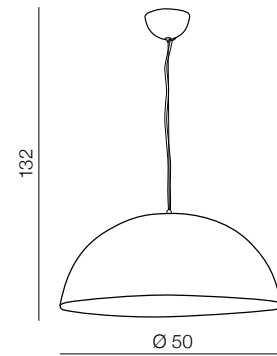

1 CHROME

2 WHITE/GOLD

Modena 18

- 1 AZ1399 CH (chrome)
 - 2 AZ1396 WH/GO (white/gold)
- 1x E27 MAX 60W metal

Modena 40

- 1 AZ1400 CH (chrome)
 - 2 AZ1397 WH/GO (white/gold)
- 1x E27 MAX 60W metal

Modena 50

- 1 AZ1401 CH (chrome)
 - 2 AZ1398 WH/GO (white/gold)
- 1x E27 MAX 60W metal