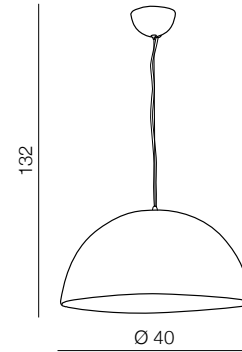

Modena 40

1. AZ1394 BK/GO (black/gold)
2. 1x E27 MAX 60W metal