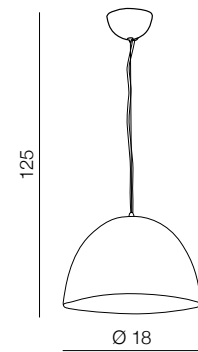

1 CHROME

2 WHITE/GOLD

Modena 18

- 1 AZ1399 CH (chrome)
 - 2 AZ1396 WH/GO (white/gold)
- 1x E27 MAX 60W metal

Modena 40

- 1 AZ1400 CH (chrome)
 - 2 AZ1397 WH/GO (white/gold)
- 1x E27 MAX 60W metal

Modena 50

- 1 AZ1401 CH (chrome)
 - 2 AZ1398 WH/GO (white/gold)
- 1x E27 MAX 60W metal

Modena 18

- AZ1393 BK/GO (black/gold)
- 1x E27 MAX 60W metal

Modena 40

- AZ1394 BK/GO (black/gold)
- 1x E27 MAX 60W metal

Modena 50

- AZ1395 BK/GO (black/gold)
- 1x E27 MAX 60W metal