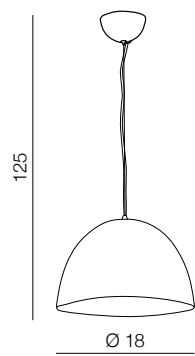

1 CHROME

2 WHITE/GOLD

Modena 18

- 1 AZ1399 CH (chrome)
 - 2 AZ1396 WH/GO (white/gold)
- 1x E27 MAX 60W metal

Modena 40

- 1 AZ1400 CH (chrome)
 - 2 AZ1397 WH/GO (white/gold)
- 1x E27 MAX 60W metal

Modena 50

- 1 AZ1401 CH (chrome)
 - 2 AZ1398 WH/GO (white/gold)
- 1x E27 MAX 60W metal

Modena 18

- AZ1393 BK/GO (black/gold)
- 1x E27 MAX 60W metal

Modena 40

- AZ1394 BK/GO (black/gold)
- 1x E27 MAX 60W metal

Modena 50

- AZ1395 BK/GO (black/gold)
- 1x E27 MAX 60W metal