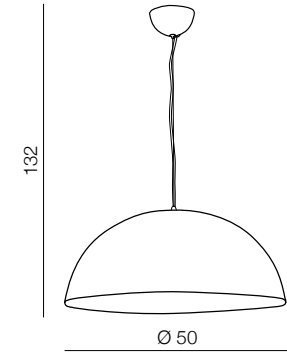

Modena 50

1. AZ1395 BK/GO (black/gold)
2. 1x E27 MAX 60W metal