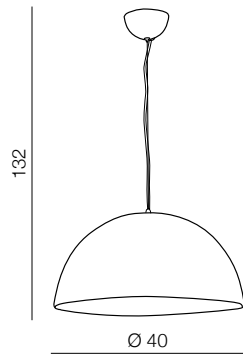

1 CHROME

2 WHITE/GOLD

Modena 18

- 1 AZ1399 CH (chrome)
 - 2 AZ1396 WH/GO (white/gold)
- 1x E27 MAX 60W metal

Modena 40

- 1 AZ1400 CH (chrome)
 - 2 AZ1397 WH/GO (white/gold)
- 1x E27 MAX 60W metal

Modena 50

- 1 AZ1401 CH (chrome)
 - 2 AZ1398 WH/GO (white/gold)
- 1x E27 MAX 60W metal