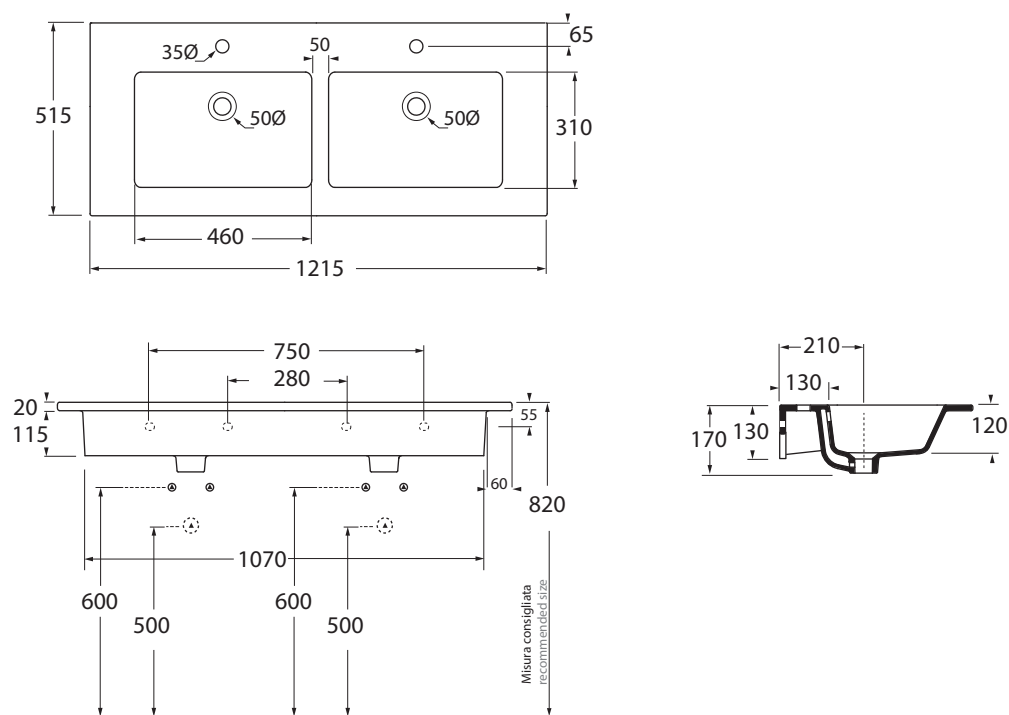

CONSOLLE slim

AZZURRA®

SLLC12151Y0M lavabi/ washbasin

codice
code

Consolle SLIM cm 121 appoggio/sospeso monoforo con doppia vasca
SLIM 121 cm basins over-counter/ wall-hung one hole double sink console

bianco lucido/ shiny white

SLLC12151Y0MBI

CM 121x51xh18

plt italy pz.12 - plt export pcs.

kg36

scala/scale 1:20 dimensioni/dimensions in mm

Complementi/complements:

Piletta automatica con troppo pieno
Automatic waste system with over flow
kg 0,5

PILTR

codice
code

Piletta con tappo in ceramica disponibile in tutti i colori 1250°
Ceramic drain available in all colors 1250°
Specificare il colore al momento dell'ordine
Maggiorazione più 50%
Specify the color when ordering
Price has to be 50% increased.
kg 0,5

PILCE/CO

codice
code

TECHNICAL SHEET n°: 01	DESIGNER: ITALIAN SIGN	CODE: SLLC12151Y0M	Azzurra sanitari in ceramica S.p.a. via Civita Castellana snc 01030 Castel S.Elia (VT) - ITALY Tel.+39.0761 518155 Fax.+39.0761 514560		
SHEET FORMAT: A4	ISO	REVISION: 02	SCALE: 1:20	DATE: 07/10/2018	
REGULATIONS: CE EN 14688 / EN31 / Dop-14688 *					
All the measurements respect the tolerances provided by the "AZZURRA QUALITY GUIDELINES".					