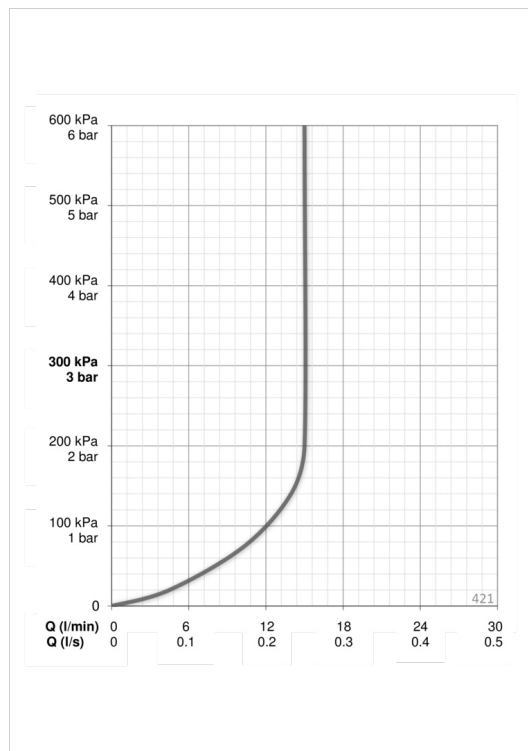

ТЕХНИЧЕСКИЕ ДАННЫЕ

Параметры расхода воды

Расход воды (300 кПа) (с ограничителем потока)

0.25 l/s

Технические характеристики

Подключение горячей воды

max. +65°C

Рабочее давление

50 - 500 кПа

Установочные размеры

G1/2

Длина/высота

720 mm

Материал

Композитный материал

Запасные части