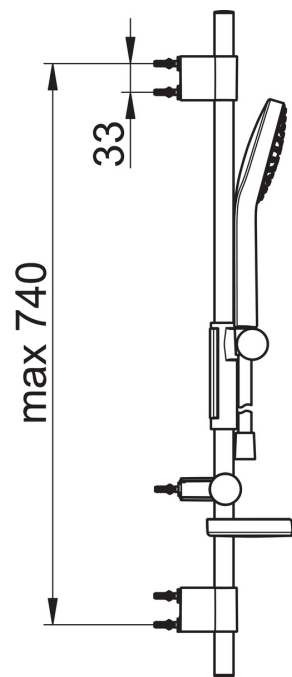

- Shower
- Настенный монтаж
- Хром/Светло-серого
- Ручной душ, Душевая штанга, Мьльница, Держатель душевой лейки, Шланг для душа (1750 мм), Защита от известковых отложений, Защита от перекручивания
- Мягкая

ТЕХНИЧЕСКИЕ ДАННЫЕ

Параметры расхода воды

Расход воды (300 кПа) (с ограничителем потока)

0.25 l/s

Технические характеристики

Подключение горячей воды

max. +65°C

Рабочее давление

50 - 500 кПа

Установочные размеры

G1/2

Длина/высота

720 mm

Материал

Композитный материал

Запасные части

SP390

	Название	Код
01	Скользящий держатель	600378V
02	Крепление	600356V