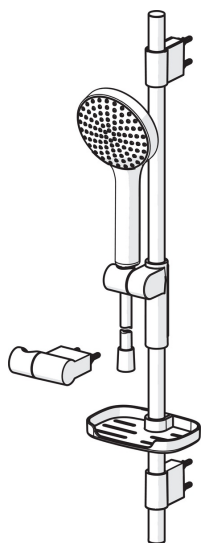

EAN: 6414150080470

static.oras.com/421

Oras Hydractiva душевой комплект с ручным душем с одним режимом струи, регулируемой штангой с макс. длиной 740 мм, мьльницей, настенным кронштейном и душевым шлангом 1750 мм. Ручной душ с режимом струи Sensitive (широкий и мягкий). С технологией защиты от известковых отложений. Макс. расход воды 15 л/мин (3 bar), душевая сетка светло-серого цвета, диаметр душевой головки 120 мм.

- Shower
- Настенный монтаж
- Хром/Светло-серого
- Ручной душ, Душевая штанга, Мьльница, Держатель душевой лейки, Шланг для душа (1750 мм), Защита от известковых отложений, Защита от перекручивания
- Мягкая

50 - 500 кПа

Установочные размеры

G1/2

Длина/высота

720 mm

Материал

Композитный материал

Запасные части

SP390

	Название	Код
01	Скользящий держатель	600378V
02	Крепление	600356V