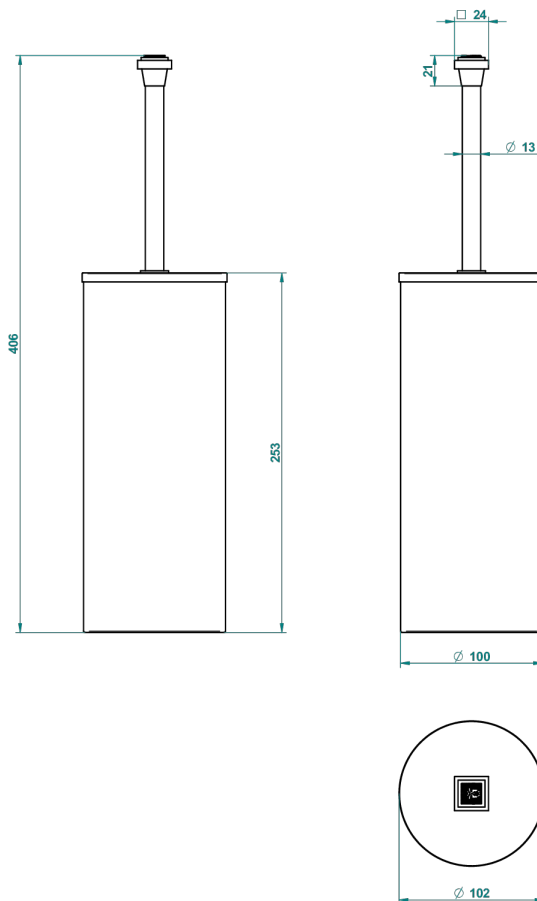

# MASQUE DE FEMME, METAL GRAVE

A2T-4700C

Стакан напольный и щётка для унитаза с крышкой

THG<sup>®</sup>  
PARIS

38395

02/12/2015

## ХАРАКТЕРИСТИКИ

- Masque de Femme, métal gravé
- Стакан напольный и щётка для унитаза с крышкой