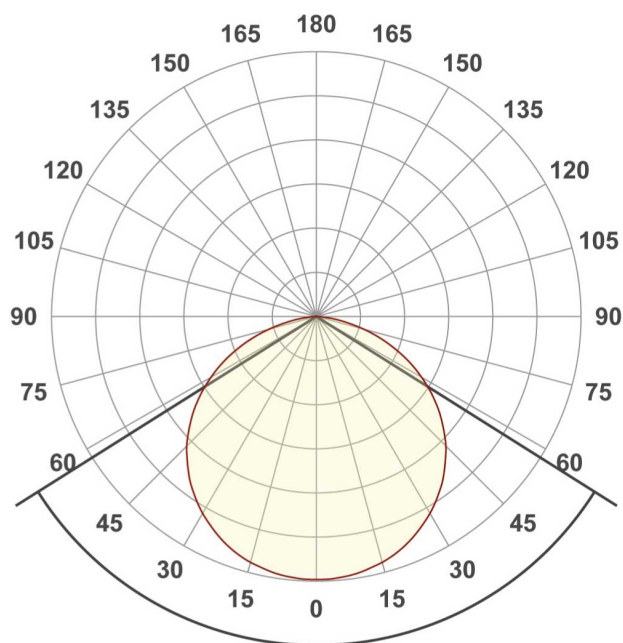

ФОТО В РАЗРАБОТКЕ

ФОТОМЕТРИЯ

ДИАГРАММА ОСВЕЩЕННОСТИ

КСС (КРИВАЯ СИЛЫ СВЕТА)

120°

ФОТО В РАЗРАБОТКЕ

КАК СГИБАТЬ ЛЕНТУ

Правильный изгиб ленты. Минимальный радиус изгиба указан в инструкции к ленте.