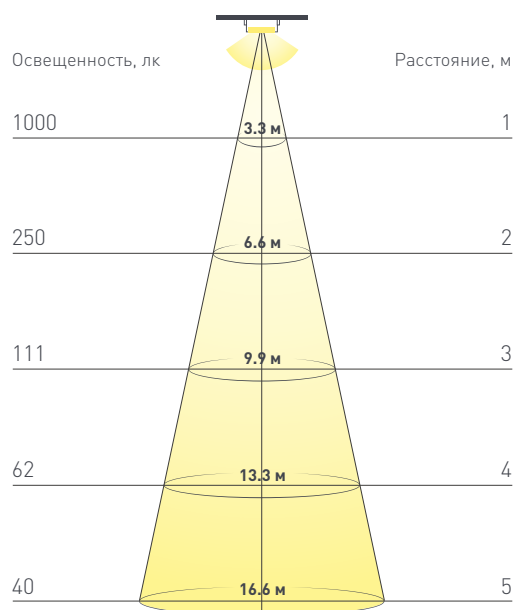

ОПТИЧЕСКИЕ

Цвет свечения	Warm Тёплый 3000 К 	
Индекс цветопередачи, CRI	>90	
Угол излучения	120°	
Световой поток	3000 лм	15000 лм

ЭЛЕКТРИЧЕСКИЕ

Напряжение питания	DC 24 В	
Максимальная мощность	20 Вт	100 Вт
Потребляемый ток	0.83 А	4.17 А

ЛОГИСТИЧЕСКИЕ

Длина	5000 мм	
Ширина	10 мм	
Высота	1.5 мм	
Вес упаковки	171 г, катушка 5 м	

КЛИМАТИЧЕСКИЕ УСЛОВИЯ

Диапазон рабочих температур	-30... +45 °С	
-----------------------------	----------------------	--

ФОТО В РАЗРАБОТКЕ

ФОТОМЕТРИЯ

ДИАГРАММА ОСВЕЩЕННОСТИ

КСС (КРИВАЯ СИЛЫ СВЕТА)

120°

ФОТО В РАЗРАБОТКЕ

КАК СГИБАТЬ ЛЕНТУ

Правильный изгиб ленты. Минимальный радиус изгиба указан в инструкции к ленте.