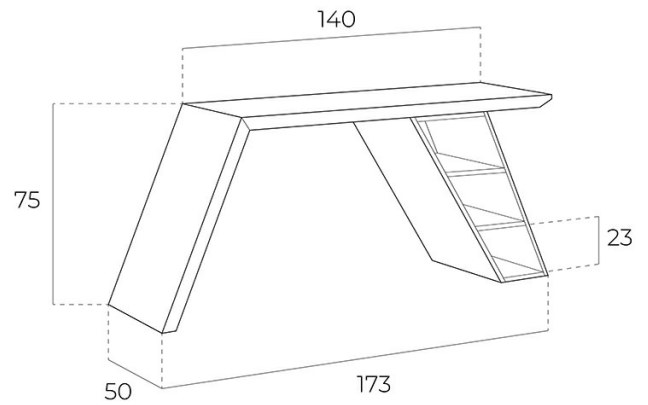

**REF. 3.088**

**CP1801-DK-BLANCO** Escritorio de oficina

### **MEDIDAS**

Medidas: 173 x 50 x 75 cm.

Peso: 42 Kg.

### **EMBALAJE**

236 x 57 x 12 cm. / 26 Kg.

100 x 41 x 57 cm. / 20 Kg.

### **VOLUMEN**

0,53 m3