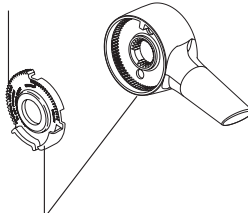

RP32102
Rotational Limit Stop
Tope para Limitar
Butée Rotative

RP73379 ▲
Handle Assembly
Ensamble de la Manija
Poignée