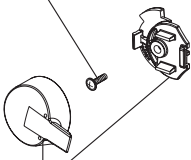

RP50880 ▲
Trim Sleeve
Manga de Franja
Manchon de Finition

RP46073
Adapter Assembly
Adaptador
Adaptateur

RP23336
O-Ring
Anillo "O"
Joint Torique

RP32105
Screw/Tornillo/Vis
NOTE: Do NOT overtighten screw.
NOTA: NO apriete demasiado el tornillo.
NOTE: NE serrez PAS trop la vis.

RP73372 ▲
Tub Spout/Pull-Up Diverter
Tubo de Salida para Bañera/
Botón Desviador de Alzar
Bec/avec dérivation à tirette