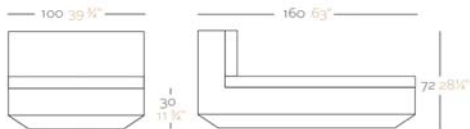

REFERENCE* REFERENCIA*

54028 54028F 54028W 54028L

VELA Sofa Central Unit Chaise Lounge
VELA Sofá módulo Central Chaiselongue

ReferenceX, for example 0000A ReferenciaX, ejemplo 0000A.

* A: AIRE R: AGUA F: FOC W:LLUM L: LEDS B: FULL WHITE G: GLASS

FINISHES ACABADOS

BASIC Matt finished.
Básico, acabado mate.