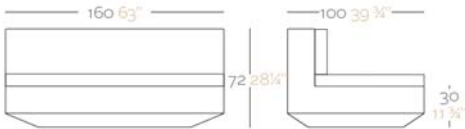

Acabado LLUM: Posibilidad de cable transparente e interruptor solo para interior.

REFERENCE* REFERENCIA*

54027

54027F

54027W

54027L

ReferenceX, for example 0000A ReferenciaX, ejemplo 0000A.

* A: AIRE R: AGUA F: FOC W:LLUM L: LEDS B: FULL WHITE G: GLASS