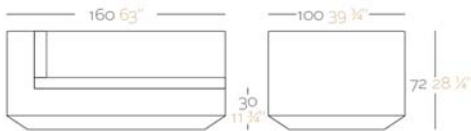

Продажа дизайнерской мебели, света и аксессуаров по всей России

8 (800) 500-70-36
hello@barcelonadesign.ru
www.barcelonadesign.ru

VELA SOFA MOD.DERECHO CHAISERLONGUE (colchone)

DESCRIPTION DESCRIPTION

Made in resin of polyethylene by rotational moulding. 100% Recyclable. Item suitable for indoor and outdoor use. Available with different finishes.

Fabricado en resina de polietileno mediante moldeo rotacional con doble pared 100% Reciclabl. Apto para exterior e interior. Disponible en varios acabados.

WEIGHT PESO 40 Kg.

INCLUDE INCLUYE

Finished RGB LED: Colour changes of remote control. Outdoor cushions (thick 4").

Acabado LED RGB: Mando a distancia para cambio de color de la luz. Acolchado para exterior (grosor 10 cm). Tacos antideslizantes.

OPTIONS OPCIONES

Finished LLUM: Possibility of transparent cable and switch only for indoor.

Acabado LLUM: Posibilidad de cable transparente e interruptor solo para interior.

REFERENCE* REFERENCIA*

54080

54080F

54080W

54080L

VELA Sofa Right Unit Chaiselongue
VELA Sofá módulo Derecho Chaiselongue

ReferenceX, for example 0000A ReferenciaX, ejemplo 0000A.

* A: AIRE R: AGUA F: FOC W:LLUM L: LEDS B: FULL WHITE G: GLASS

FINISHES ACABADOS

BASIC Matt finished.
Básico, acabado mate.