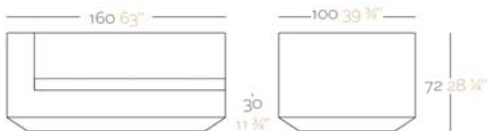

REFERENCE* REFERENCIA*

54025

54025F

54025W

54025L

VELA Sofa Right Unit XL
VELA Sofá módulo Derecho XL

ReferenceX, for example 0000A ReferenciaX, ejemplo 0000A.

* A: AIRE R: AGUA F: FOC W:LLUM L: LEDS B: FULL WHITE G: GLASS

FINISHES ACABADOS

BASIC Matt finished.
Básico, acabado mate.