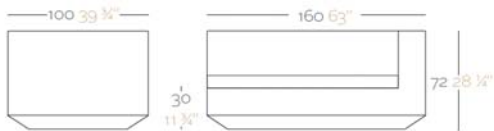

REFERENCE* REFERENCIA*

54024

54024F

54024W

54024L

VELA Sofa Left Unit XL
VELA Sofá módulo Izquierdo XL

ReferenceX, for example 0000A ReferenciaX, ejemplo 0000A.

* A: AIRE R: AGUA F: FOC W:LLUM L: LEDS B: FULL WHITE G: GLASS

FINISHES ACABADOS

BASIC Matt finished.
Básico, acabado mate.