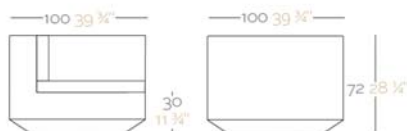

REFERENCE* REFERENCIA*

54078 54078F 54078W 54078L

VELA Sofa Right Unit
VELA Sofá módulo Derecho

ReferenceX, for example 0000A ReferenciaX, ejemplo 0000A.

* A: AIRE R: AGUA F: FOC W:LLUM L: LEDS B: FULL WHITE G: GLASS

FINISHES ACABADOS

BASIC Matt finished.
Básico, acabado mate.