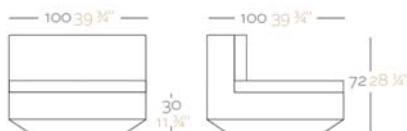

REFERENCE* REFERENCIA*

54026

54026F

54026W

54026L

VELA Sofa Central Unit
VELA Sofá módulo Central

ReferenceX, for example 0000A ReferenciaX, ejemplo 0000A.

* A: AIRE R: AGUA F: FOC W:LLUM L: LEDS B: FULL WHITE G: GLASS

FINISHES ACABADOS

BASIC Matt finished.
Básico, acabado mate.