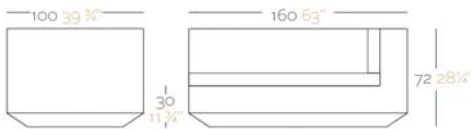

Acabado LLUM: Posibilidad de cable transparente e interruptor solo para interior.

REFERENCE* REFERENCIA*

54079

54079F

54079W

54079L

ReferenceX, for example 0000A ReferenciaX, ejemplo 0000A.

* A: AIRE R: AGUA F: FOC W: LLUM L: LEDS B: FULL WHITE G: GLASS