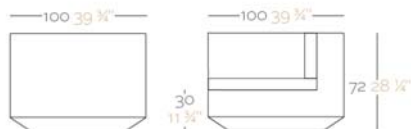

Acabado LLUM: Posibilidad de cable transparente e interruptor solo para interior.

REFERENCE* REFERENCIA*

54077

54077F

54077W

54077L

ReferenceX, for example 0000A ReferenciaX, ejemplo 0000A.

* A: AIRE R: AGUA F: FOC W: LLUM L: LEDS B: FULL WHITE G: GLASS