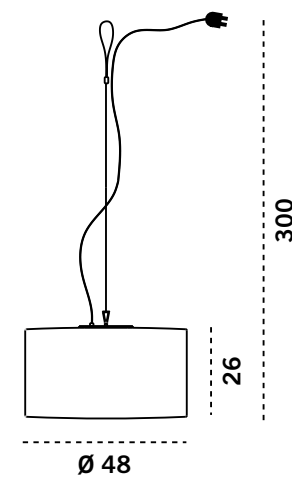

HARRY Pie de suelo / floor lamp / stehleuchte

HARRY JARDÍN Pie de suelo
/ floor lamp / stehleuchte

HARRY Plafón / ceiling lamp
/ deckenleuchte

HARRY Colgante / suspension lamp
/ pendelleuchte

Medidas en cm.
All measures in cm.
Maße in cm.

Apto exteriores, IP 64.
For outdoor use, IP 64.
Für Außenanwendung, IP 64.