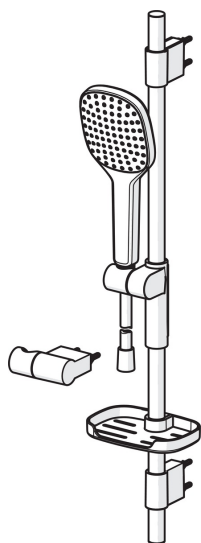

- Shower
- Настенный монтаж
- Хром
- Ручной душ, Душевая штанга, Мыльница, Держатель душевой лейки, Шланг для душа (1750 мм), Защита от известковых отложений, Защита от перекручивания
- Мягкая

#### Технические характеристики

Подключение горячей воды

**max. +65°C**

Рабочее давление

**50 - 500 кПа**

Установочные размеры

**G1/2**

Длина/высота

**720 mm**

Материал

**Композитный материал**