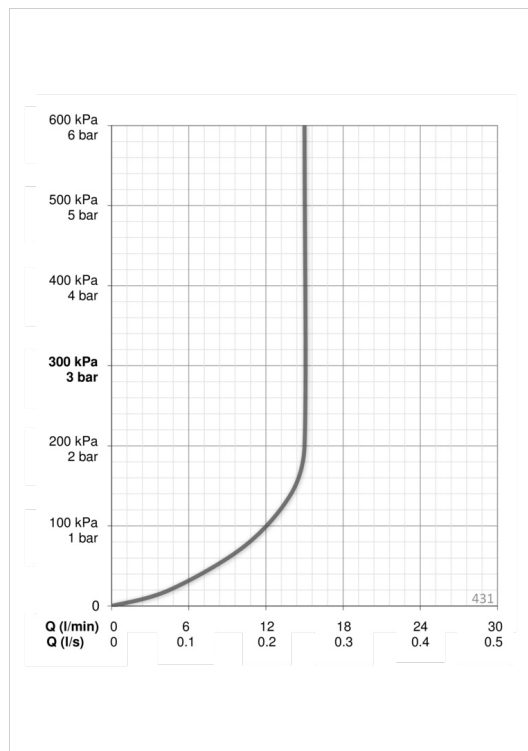

#### Параметры расхода воды

Расход воды (300 кПа) (с ограничителем потока)

**0.25 l/s**

#### Технические характеристики

Подключение горячей воды

**max. +65°C**

Рабочее давление

**50 - 500 кПа**

Установочные размеры

**G1/2**

Длина/высота

**720 mm**

Материал

**Композитный материал**