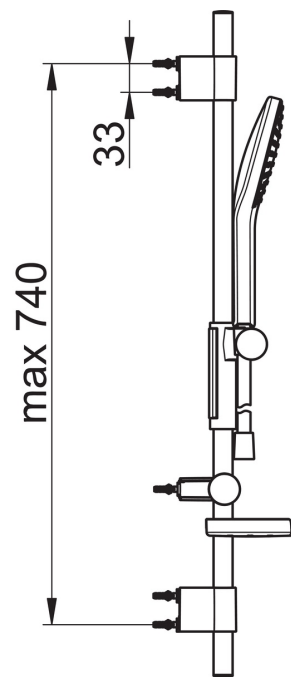

#### Технические характеристики

Подключение горячей воды

**max. +65°C**

Рабочее давление

**50 - 500 кПа**

Установочные размеры

**G1/2**

Длина/высота

**720 mm**

Материал

**Композитный материал**

### SP390

	Название	Код
01	Скользящий держатель	600378V
02	Крепление	600356V