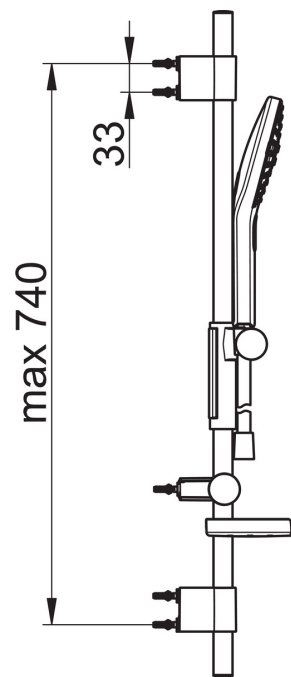

- Shower
- Настенный монтаж
- Хром
- Ручной душ, Душевая штанга, Мыльница, Держатель душевой лейки, Шланг для душа (1750 мм), Защита от известковых отложений, Защита от перекручивания
- Мягкая, Интенсивный, Массажный

ТЕХНИЧЕСКИЕ ДАННЫЕ

Параметры расхода воды

Расход воды (300 кПа) (с ограничителем потока)

0.25 l/s

Технические характеристики

Подключение горячей воды

max. +65°C

Рабочее давление

50 - 500 кПа

Установочные размеры

G1/2

Длина/высота

720 mm

Материал

Композитный материал

Запасные части

SP390

	Название	Код
01	Скользящий держатель	600378V
02	Крепление	600356V