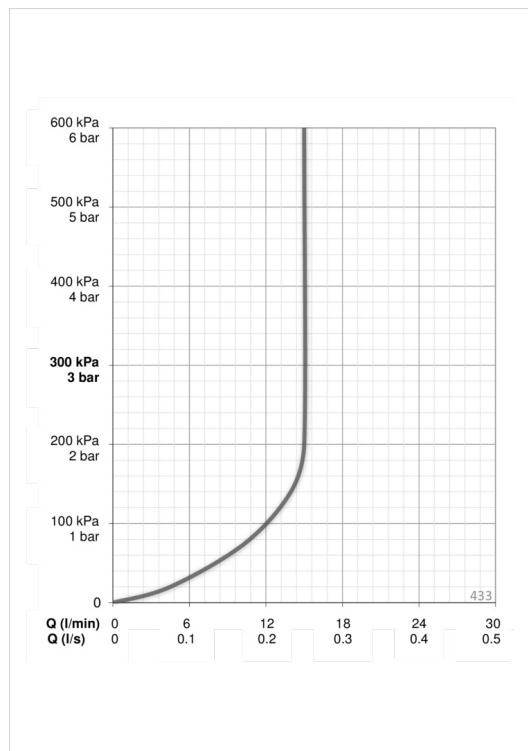

ТЕХНИЧЕСКИЕ ДАННЫЕ

Параметры расхода воды

Расход воды (300 кПа) (с ограничителем потока)

0.25 l/s

Технические характеристики

Подключение горячей воды

max. +65°C

Рабочее давление

50 - 500 кПа

Установочные размеры

G1/2

Длина/высота

720 mm

Материал

Композитный материал

Запасные части