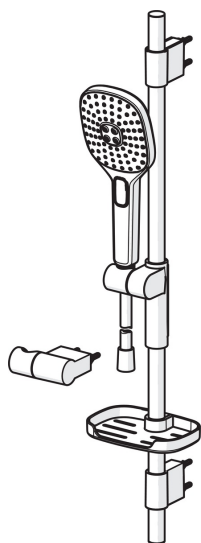

EAN: 6414150080500
static.oras.com/433

Oras Hydractiva Style душевой комплект с ручным душем, регулируемой штангой макс. длина 740 мм, мыльницей, настенным кронштейном и душевым шлангом 1750 мм. Ручной душ с тремя режимами струи: Sensitive (широкий и мягкий), Intense (интенсивный) и Pulse (массажный). С технологией защиты от известковых отложений. Макс. расход воды 15 л/мин (3 bar), душевая сетка светло-серого цвета, размер душевой головки 110 мм x 120 мм.

- Shower
- Настенный монтаж
- Хром
- Ручной душ, Душевая штанга, Мыльница, Держатель душевой лейки, Шланг для душа (1750 мм), Защита от известковых отложений, Защита от перекручивания
- Мягкая, Интенсивный, Массажный

50 - 500 кПа

Установочные размеры

G1/2

Длина/высота

720 mm

Материал

Композитный материал

Запасные части

SP390

	Название	Код
01	Скользящий держатель	600378V
02	Крепление	600356V