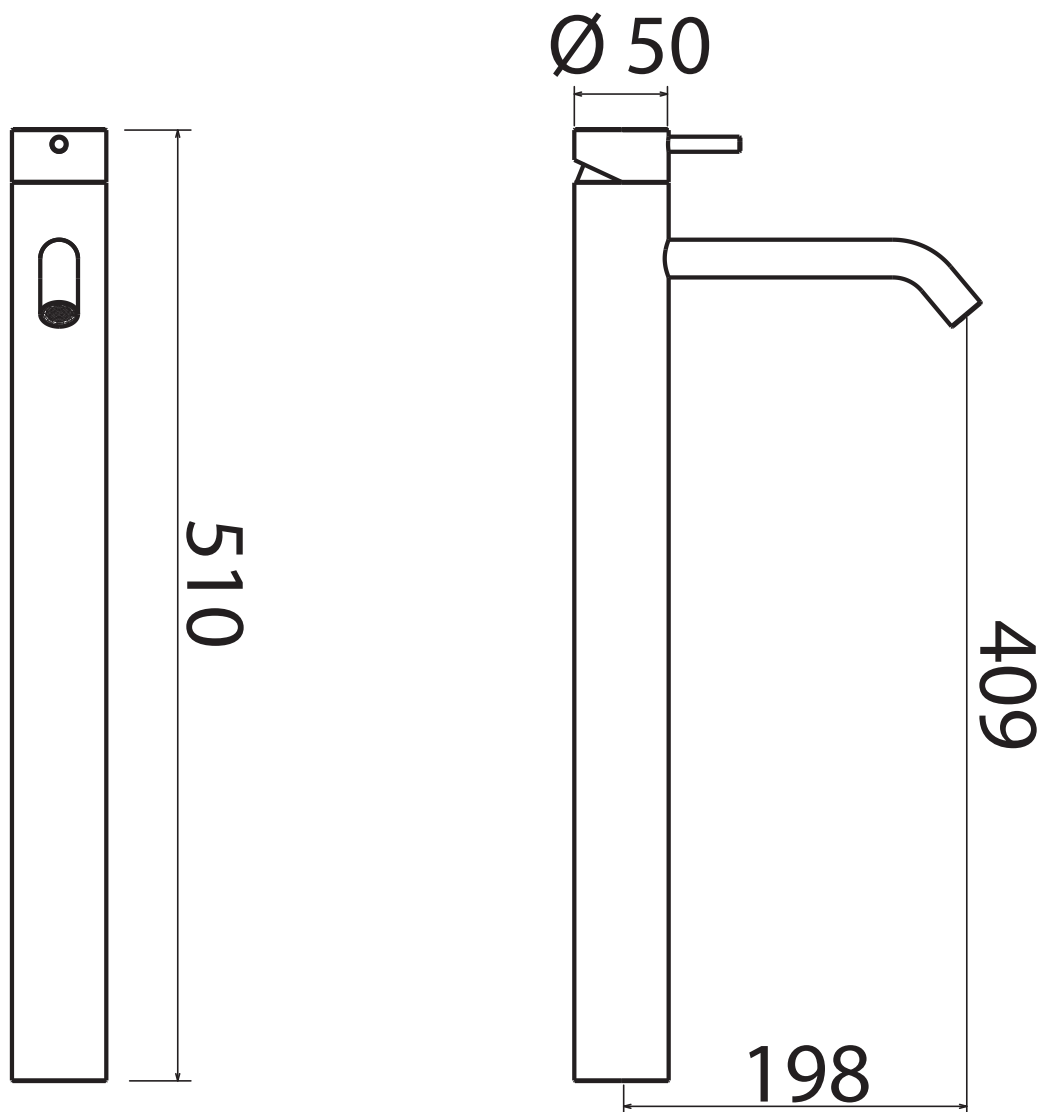

# ONE

ONE 015

Top-mounted mixer for basin  
Miscelatore lavabo da piano  
Mezcladora de apoyo para lavabo  
Mitigeur au plan pour lavabo  
Aufsatz-Mischbatterie für Waschbecken