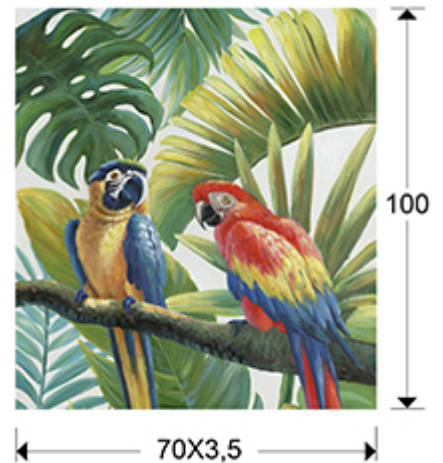

Ворнео

779025

Картины

Картина "Ворнео" на подрамнике, написанная акриловой краской.

ОБЩАЯ ИНФОРМАЦИЯ

Каталог: М34 Mobiliario y Decoración
Страница: 169
Тип: Картины
Коллекция: Ворнео

РАЗМЕРЫ

Размеры: ↔ 70,0 ↓ 100,0 ↘ 3,5 cm
Вес: 1,7 Kg

РАЗМЕРЫ УПАКОВКИ

Вес: 3,0 Kg
Объём: 0,0480м³
Размеры: ↔ 75,0 ↓ 106,0 ↘ 6,0 cm

ДОПОЛНИТЕЛЬНАЯ ИНФОРМАЦИЯ

Материал: Acrylic paint on canvas