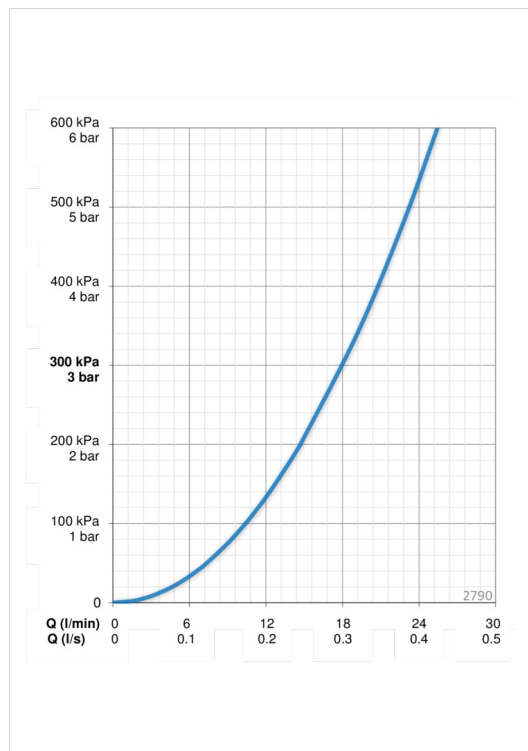

- Shower
- Настенный монтаж
- Хром
- Ручной душ, Душевая штанга, Регулируемый держатель штанги, Мыльница, Шланг для душа (1750 мм), Функция контроля за расходом воды Eco flow

ТЕХНИЧЕСКИЕ ДАННЫЕ

Параметры расхода воды

Расход воды при 300 кПа **0.3 l/s**

Технические характеристики

Подключение горячей воды **max. +65°C**
 Рабочее давление **50 - 500 кПа**
 Установочные размеры **G1/2**
 Длина/высота **720 mm**
 Материал **Композитный материал**