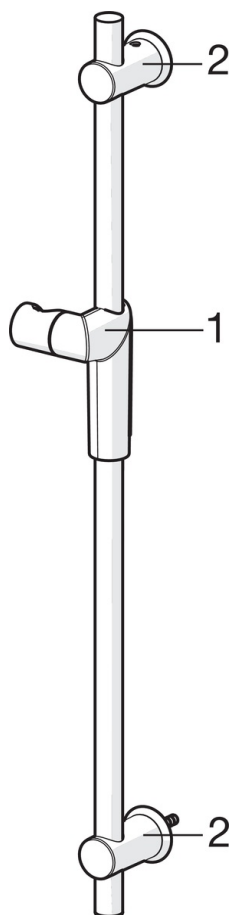

EAN: 6414150070136
static.oras.com/2790

Oras Optima душевой комплект

С ручным душем с несколькими режимами для исключительного комфорта и с технологией защиты от известковых отложений. Контроль за расходом воды EcoFlow. Регулируемая штанга с макс.длиной 720 мм. Настенный держатель и душевой шланг 1750 мм.

- Shower
- Настенный монтаж
- Хром
- Ручной душ, Душевая штанга, Регулируемый держатель штанги, Мыльница, Шланг для душа (1750 мм), Функция контроля за расходом воды Eco flow

ТЕХНИЧЕСКИЕ ДАННЫЕ

Параметры расхода воды

Расход воды при 300 кПа **0.3 l/s**

Технические характеристики

Подключение горячей воды **max. +65°C**
 Рабочее давление **50 - 500 кПа**
 Установочные размеры **G1/2**
 Длина/высота **720 mm**
 Материал **Композитный материал**

Запасные части

SP2790

Название	Код
01 Скользящий держатель	601457V
02 Крепление	601459V