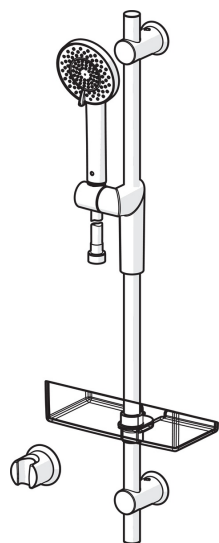

EAN: 6414150070136
static.oras.com/2790

Oras Optima душевой комплект

С ручным душем с несколькими режимами для исключительного комфорта и с технологией защиты от известковых отложений. Контроль за расходом воды EcoFlow. Регулируемая штанга с макс.длиной 720 мм. Настенный держатель и душевой шланг 1750 мм.

- Shower
- Настенный монтаж
- Хром
- Ручной душ, Душевая штанга, Регулируемый держатель штанги, Мыльница, Шланг для душа (1750 мм), Функция контроля за расходом воды Eco flow

ТЕХНИЧЕСКИЕ ДАННЫЕ

Параметры расхода воды

Расход воды при 300 кПа **0.3 l/s**

Технические характеристики

Подключение горячей воды **max. +65°C**
 Рабочее давление **50 - 500 кПа**
 Установочные размеры **G1/2**
 Длина/высота **720 mm**
 Материал **Композитный материал**

Запасные части

SP2790

Название	Код
01 Скользящий держатель	601457V
02 Крепление	601459V