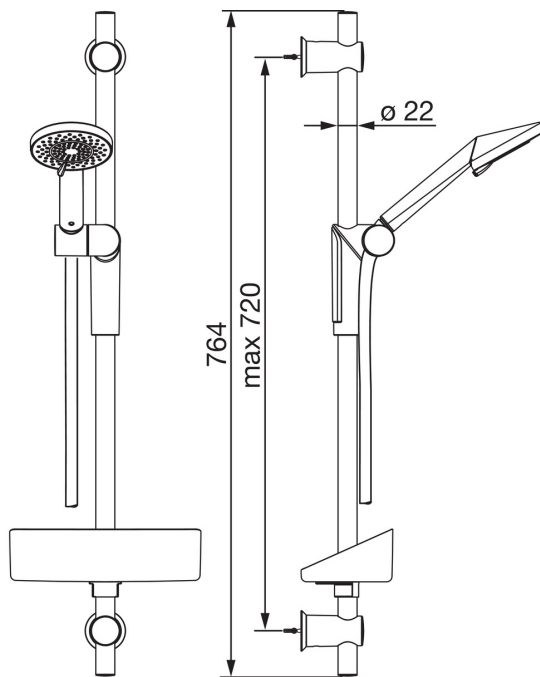

EAN: 6414150070136
static.oras.com/2790

Oras Optima душевой комплект

С ручным душем с несколькими режимами для исключительного комфорта и с технологией защиты от известковых отложений. Контроль за расходом воды EcoFlow. Регулируемая штанга с макс.длиной 720 мм. Настенный держатель и душевой шланг 1750 мм.

- Shower
- Настенный монтаж
- Хром
- Ручной душ, Душевая штанга, Регулируемый держатель штанги, Мыльница, Шланг для душа (1750 мм), Функция контроля за расходом воды Eco flow

ТЕХНИЧЕСКИЕ ДАННЫЕ

Параметры расхода воды

Расход воды при 300 кПа **0.3 l/s**

Технические характеристики

Подключение горячей воды **max. +65°C**
 Рабочее давление **50 - 500 кПа**
 Установочные размеры **G1/2**
 Длина/высота **720 mm**
 Материал **Композитный материал**

Запасные части

SP2790

Название	Код
01 Скользящий держатель	601457V
02 Крепление	601459V