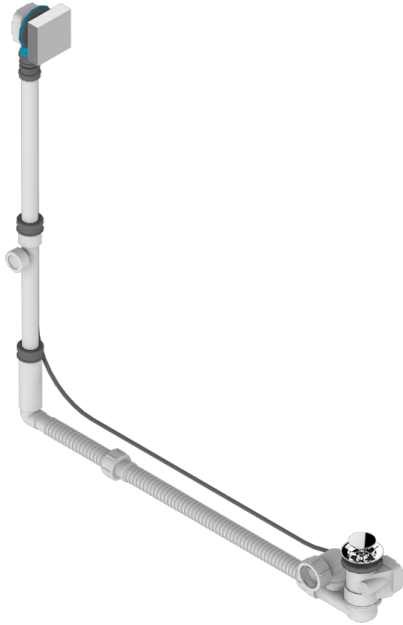

Перелив GEBERIT для ванны - европейская модель - большой размер регулируемая высота : от 165мм MAXI 580мм  
регулируемая выступающая часть : от 110мм MAXI 700мм- выпуск  $\varnothing$  40 мм с стильной ручкой

### ХАРАКТЕРИСТИКИ

- Cubica
- Перелив GEBERIT для ванны - европейская модель - большой размер регулируемая высота : от 165мм MAXI 580мм  
регулируемая выступающая часть : от 110мм MAXI 700мм-  
выпуск  $\varnothing$  40 мм с стильной ручкой