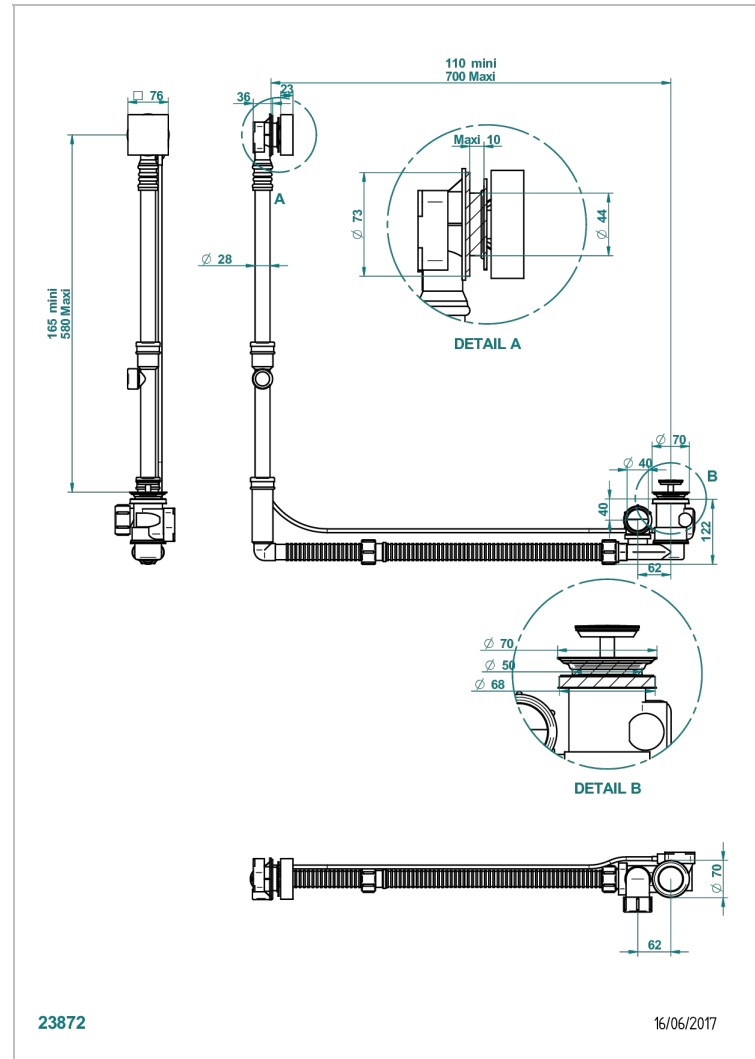

Перелив GEBERIT для ванны - европейская модель - большой размер регулируемая высота : от 165мм MAXI 580мм  
регулируемая выступающая часть : от 110мм MAXI 700мм- выпуск  $\varnothing$  40 мм с стильной ручкой

### ХАРАКТЕРИСТИКИ

- Cubica
- Перелив GEBERIT для ванны - европейская модель - большой размер регулируемая высота : от 165мм MAXI 580мм  
регулируемая выступающая часть : от 110мм MAXI 700мм-  
выпуск  $\varnothing$  40 мм с стильной ручкой