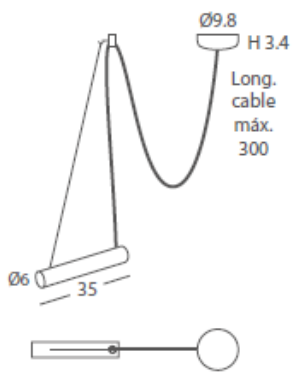

## COLGANTE

Un foco estilizado, un cilindro de aluminio regulable en ángulo y en altura con múltiples prestaciones. Convierte cada rincón un espacio útil orientando la luz hacia donde se desee.

## SUSPENSION

Aluminium cylinder spotlight adjustable with bare hands left+right & up+down, in order to focus the light when/where most convenient, turning spaces into useful places at anytime.

REF.  
27870/1

COLGANTE / SUSPENSION  
IP20

MATERIAL  
Aluminio / Aluminium

ACABADO / FINISH  
Negro mate / Matt black  
Blanco / White

INSTALACIÓN / INSTALLATION  
- GU10 LED 1x8W Ø5cm

REF.  
27872

COLGANTE CARRIL /  
TRACK SUSPENSION  
IP20

MATERIAL  
Aluminio / Aluminium

ACABADO / FINISH  
Negro mate / Matt black  
Blanco / White

INSTALACIÓN / INSTALLATION  
- GU10 LED 1x8W Ø5cm

REF.  
27870/2T  
27870/3T  
27870/4T  
27870/5T  
27870/6T

COLGANTE / SUSPENSION  
De 2 a 6 con salida inferior /  
From 2 to 6 with cable inferior exit  
IP20