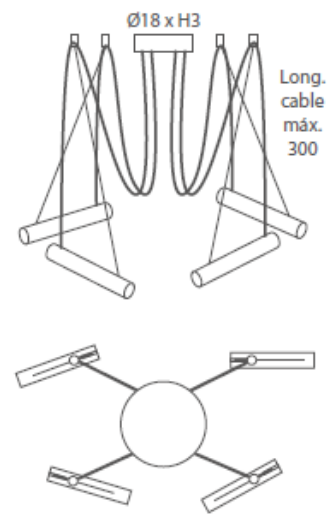

## COLGANTE

Un foco estilizado, un cilindro de aluminio regulable en ángulo y en altura con múltiples prestaciones. Convierte cada rincón un espacio útil orientando la luz hacia donde se desee.

## SUSPENSION

Aluminium cylinder spotlight adjustable with bare hands left+right & up+down, in order to focus the light when/where most convenient, turning spaces into useful places at anytime.

REF.  
27870/1

COLGANTE / SUSPENSION  
IP20

MATERIAL  
Aluminio / Aluminium

ACABADO / FINISH  
Negro mate / Matt black  
Blanco / White

INSTALACIÓN / INSTALLATION  
- GU10 LED 1x8W Ø5cm

REF.  
27872

COLGANTE CARRIL /  
TRACK SUSPENSION  
IP20

MATERIAL  
Aluminio / Aluminium

ACABADO / FINISH  
Negro mate / Matt black  
Blanco / White

INSTALACIÓN / INSTALLATION  
- GU10 LED 1x8W Ø5cm

REF.  
27870/2T  
27870/3T  
27870/4T  
27870/5T  
27870/6T

COLGANTE / SUSPENSION  
De 2 a 6 con salida inferior /  
From 2 to 6 with cable inferior exit  
IP20