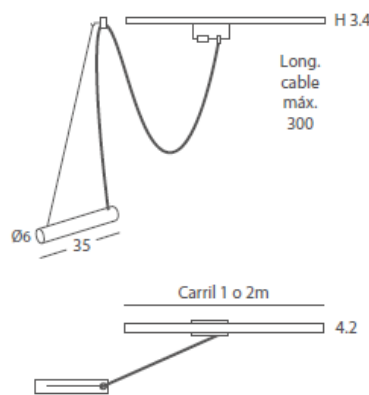

COLGANTE

Un foco estilizado, un cilindro de aluminio regulable en ángulo y en altura con múltiples prestaciones. Convierte cada rincón un espacio útil orientando la luz hacia donde se desee.

SUSPENSION

Aluminium cylinder spotlight adjustable with bare hands left+right & up+down, in order to focus the light when/where most convenient, turning spaces into useful places at anytime.

REF.
27870/1

COLGANTE / SUSPENSION
IP20

MATERIAL
Aluminio / Aluminium

ACABADO / FINISH
Negro mate / Matt black
Blanco / White

INSTALACIÓN / INSTALLATION
- GU10 LED 1x8W Ø5cm

REF.
27872

COLGANTE CARRIL /
TRACK SUSPENSION
IP20

MATERIAL
Aluminio / Aluminium

ACABADO / FINISH
Negro mate / Matt black
Blanco / White

INSTALACIÓN / INSTALLATION
- GU10 LED 1x8W Ø5cm

REF.
27870/2T
27870/3T
27870/4T
27870/5T
27870/6T

COLGANTE / SUSPENSION
De 2 a 6 con salida inferior /
From 2 to 6 with cable inferior exit
IP20

MATERIAL
Aluminio / Aluminium

ACABADO / FINISH
Negro mate / Matt black
Blanco / White

INSTALACIÓN / INSTALLATION
- GU10 LED 2-6x8W Ø5cm

* Archivos 3D y ficheros fotométricos disponibles en web /
3D and photometric files available on the web

*(bombillas no incluidas / lamps not included)