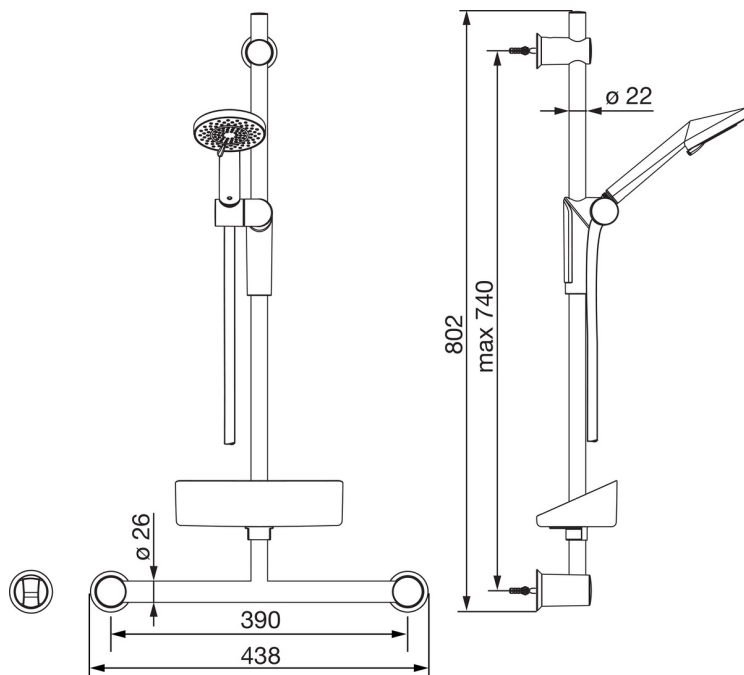

EAN: 6414150070143
static.oras.com/2792

Oras Optima душевой комплект

С ручным душем с несколькими режимами для исключительного комфорта и с технологией защиты от известковых отложений. Контроль за расходом воды EcoFlow. Регулируемая душевая штанга с макс. длиной 740 мм, держатель лейки с надёжной фиксацией, настенный держатель и шланг 1750 мм.

- Shower
- Настенный монтаж
- Хром
- Ручной душ, Душевая штанга, Регулируемый держатель штанги, Мыльница, Держатель душевой лейки, Шланг для душа (1750 мм), Функция контроля за расходом воды Eco flow

ТЕХНИЧЕСКИЕ ДАННЫЕ

Параметры расхода воды

Расход воды при 300 кПа **0.3 l/s**

Технические характеристики

Подключение горячей воды **max. +65°C**
 Рабочее давление **50 - 500 кПа**
 Установочные размеры **G1/2**
 Длина/высота **740 mm**
 Материал **Композитный материал**

Запасные части

SP2790

Код	Название	Код
01	Скользящий держатель	601457V
02	Крепление	601459V