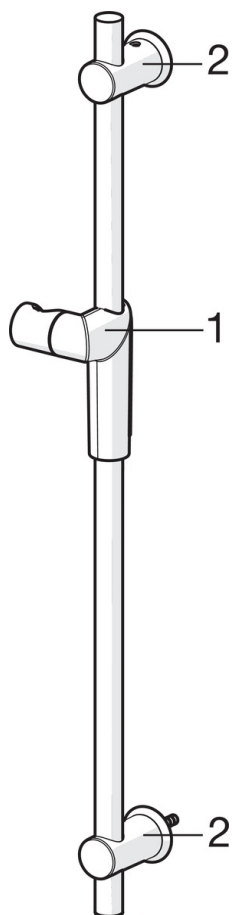

EAN: 6414150070143
static.oras.com/2792

Oras Optima душевой комплект

С ручным душем с несколькими режимами для исключительного комфорта и с технологией защиты от известковых отложений. Контроль за расходом воды EcoFlow. Регулируемая душевая штанга с макс. длиной 740 мм, держатель лейки с надёжной фиксацией, настенный держатель и шланг 1750 мм.

- Shower
- Настенный монтаж
- Хром
- Ручной душ, Душевая штанга, Регулируемый держатель штанги, Мыльница, Держатель душевой лейки, Шланг для душа (1750 мм), Функция контроля за расходом воды Eco flow

ТЕХНИЧЕСКИЕ ДАННЫЕ

Параметры расхода воды

Расход воды при 300 кПа **0.3 l/s**

Технические характеристики

Подключение горячей воды **max. +65°C**
 Рабочее давление **50 - 500 кПа**
 Установочные размеры **G1/2**
 Длина/высота **740 mm**
 Материал **Композитный материал**

Запасные части

SP2790

Код	Название	Код
01	Скользящий держатель	601457V
02	Крепление	601459V