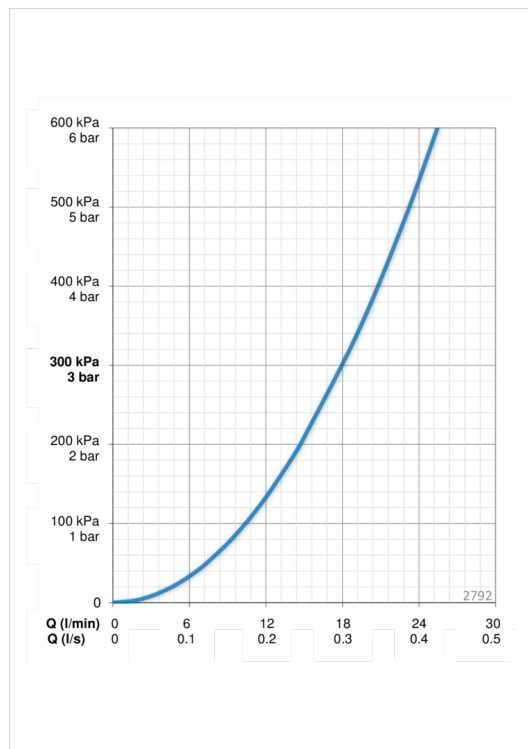

- Shower
- Настенный монтаж
- Хром
- Ручной душ, Душевая штанга, Регулируемый держатель штанги, Мыльница, Держатель душевой лейки, Шланг для душа (1750 мм), Функция контроля за расходом воды Eco flow

ТЕХНИЧЕСКИЕ ДАННЫЕ

Параметры расхода воды

Расход воды при 300 кПа **0.3 l/s**

Технические характеристики

Подключение горячей воды **max. +65°C**
 Рабочее давление **50 - 500 кПа**
 Установочные размеры **G1/2**
 Длина/высота **740 mm**
 Материал **Композитный материал**