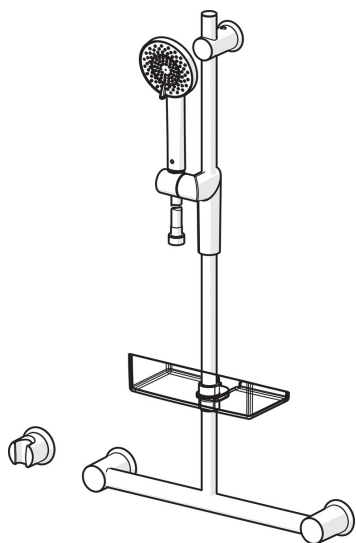

EAN: 6414150070143
static.oras.com/2792

Oras Optima душевой комплект

С ручным душем с несколькими режимами для исключительного комфорта и с технологией защиты от известковых отложений. Контроль за расходом воды EcoFlow. Регулируемая душевая штанга с макс. длиной 740 мм, держатель лейки с надёжной фиксацией, настенный держатель и шланг 1750 мм.

- Shower
- Настенный монтаж
- Хром
- Ручной душ, Душевая штанга, Регулируемый держатель штанги, Мыльница, Держатель душевой лейки, Шланг для душа (1750 мм), Функция контроля за расходом воды Eco flow

ТЕХНИЧЕСКИЕ ДАННЫЕ

Запасные части

SP2790

Код	Название	Код
01	Скользящий держатель	601457V
02	Крепление	601459V