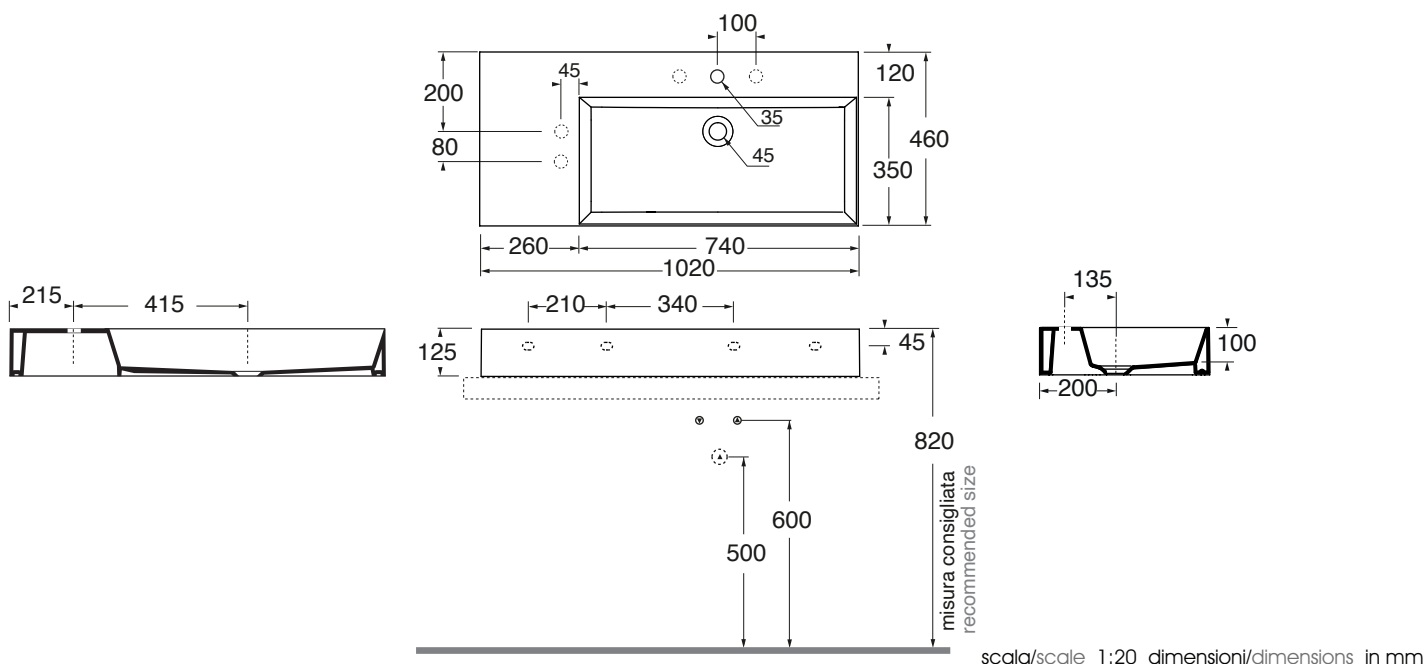

ELLP10246LQM

lavabi/ washbasin

codice
code

Lavabo SQUARED cm 102x46 SX da appoggio/sospeso monoforo.
Squared cm 102x46 left over counter/wall-hung 1 tap hole washbasin.

bianco lucido/shiny white

finiture **COLORS 1250°**/COLORS 1250° finishing

ELLP10246LQM ...

ELLP10246LQM OG/PL/OR

CM 102x45XH12,5

plt Italy pz. 10 - plt export pcs. 17

kg 28

Gamma di colori disponibile per lavabo e copripiletta PILCE
Color range available for washbasins and drain cap PILCE