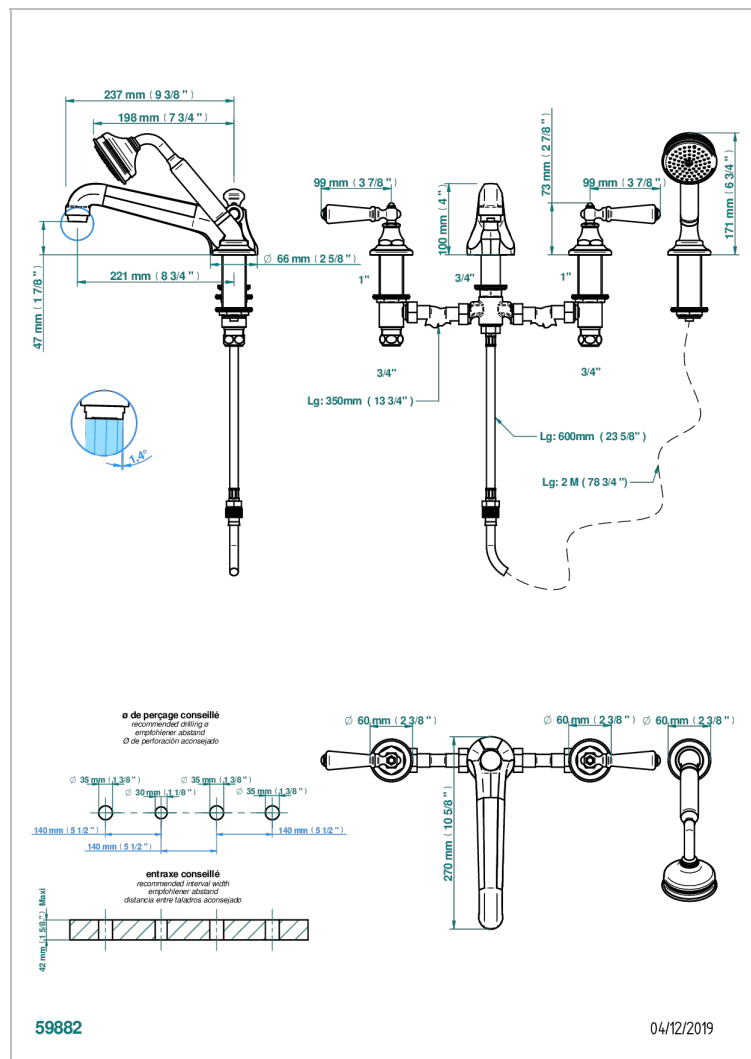

# CHARLESTON С РУКОЯТКАМИ

G75-112BSGBB

Смеситель для ванны на 4 отв, с низким изливом СУПЕР ГОЛИАФ

THG<sup>®</sup>  
PARIS

## ХАРАКТЕРИСТИКИ

- Charleston с рукоятками
- Смеситель для ванны на 4 отв, с низким изливом СУПЕР ГОЛИАФ