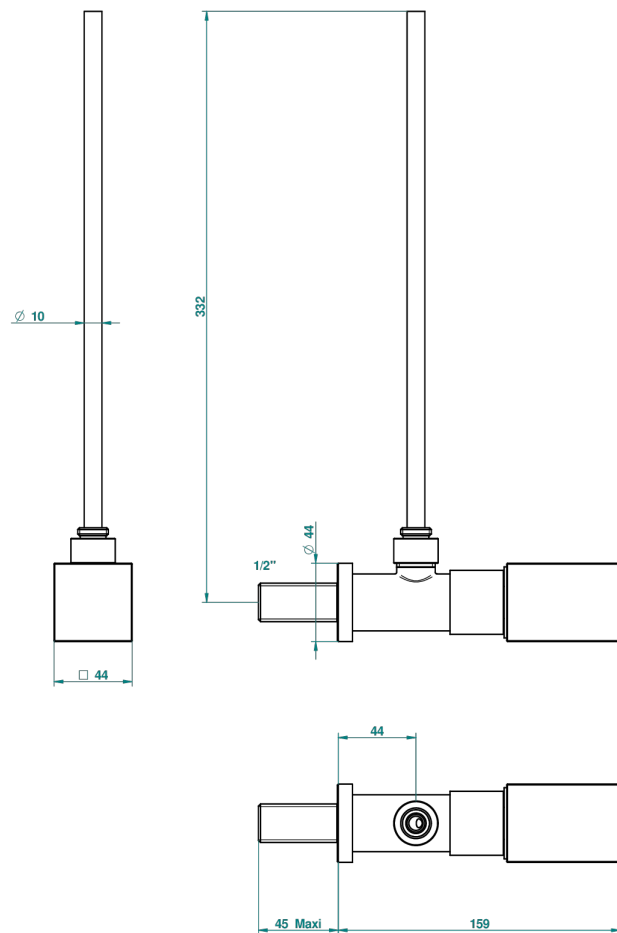

BEYOND CRYSTAL С СИНИМ ХРУСТАЛЕМ

U6K-181/S

Кран запорный 1/2" стильный регулируемый с 30 см трубкой

THG[®]
PARIS

52946

17/04/2014

ХАРАКТЕРИСТИКИ

- Beyond crystal с синим хрусталём
- Кран запорный 1/2" стильный регулируемый с 30 см трубкой

Покрытие PVD никель - H55
Розовое золото - F27
Сатинированное золото - F03
Сатинированный хром - C03
Светлое золото - F30
Серебро с родием - F18

Состаренный никель - H28
Хром - A02
Хром/золото - G02