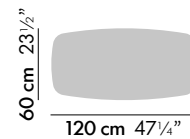

HEIGHT

CODE

CODE

CODE

30 cm

S66F2+S32

S412F2+S32

S612F2+S32

36 cm

S66F2+S42

S412F2+S42

S612F2+S42

## DIMENSIONS

WEIGHT: 4,9 kg.

5,1 kg.

7,1 kg.

7,3 kg.

9,1 kg.

9,3 kg.