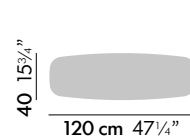

HEIGHT

CODE

CODE

CODE

30 cm

S66F2+S32

S412F2+S32

S612F2+S32

36 cm

S66F2+S42

S412F2+S42

S612F2+S42

## DIMENSIONS

WEIGHT: 4,9 kg.

5,1 kg.

7,1 kg.

7,3 kg.

9,1 kg.

9,3 kg.