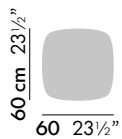

Walnut

Black

HEIGHT

CODE

CODE

CODE

30 cm

S66W9+S32

HEIGHT

CODE

CODE

CODE

30 cm

S66F2+S32

S412F2+S32

S612F2+S32

36 cm

S66F2+S42

S412F2+S42

S612F2+S42

## DIMENSIONS

WEIGHT: 4,9 kg.

5,1 kg.

7,1 kg.

7,3 kg.

9,1 kg.

9,3 kg.