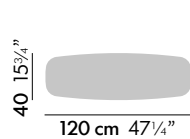

HEIGHT

CODE

CODE

CODE

30 cm

S66F2+S32

S412F2+S32

S612F2+S32

36 cm

S66F2+S42

S412F2+S42

S612F2+S42

## DIMENSIONS

WEIGHT: 4,9 kg.

5,1 kg.

7,1 kg.

7,3 kg.

9,1 kg.

9,3 kg.