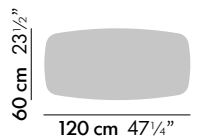

36 cm

S66W5+S44

S412W5+S44

S612W5+S44

TABLETOP

BLACK LEGS

HEIGHT

60 x 60 cm

HEIGHT

CODE

CODE

CODE

30 cm

S66F2+S32

S412F2+S32

S612F2+S32

36 cm

S66F2+S42

S412F2+S42

S612F2+S42

## DIMENSIONS

WEIGHT: 4,9 kg.

5,1 kg.

7,1 kg.

7,3 kg.

9,1 kg.

9,3 kg.