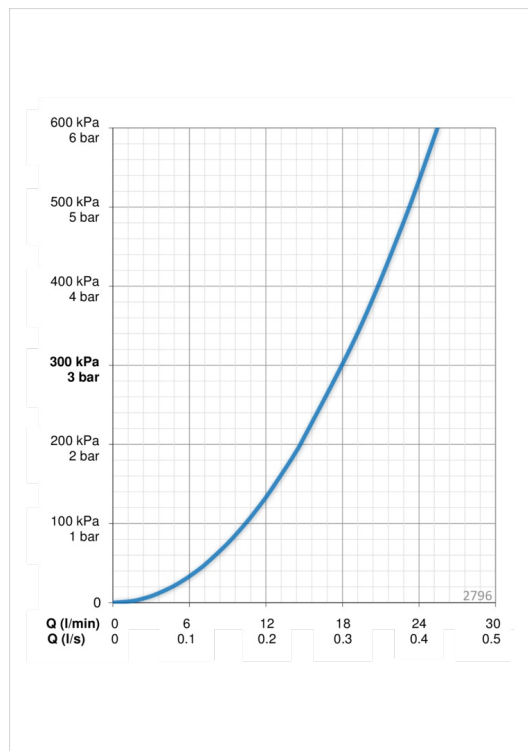

- Shower
- Настенный монтаж
- Хром
- Ручной душ, Душевая штанга, Регулируемый держатель штанги, Мыльница, Держатель душевой лейки, Шланг для душа (1750 мм)

ТЕХНИЧЕСКИЕ ДАННЫЕ

Параметры расхода воды

Расход воды при 300 кПа **0.3 l/s**

Технические характеристики

Подключение горячей воды **max. +65°C**
 Рабочее давление **50 - 500 кПа**
 Установочные размеры **G1/2**
 Длина/высота **720 mm**
 Материал **Композитный материал**

Запасные части