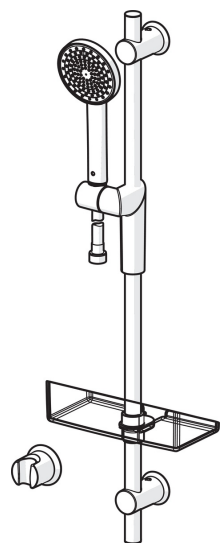

EAN: 6414150076299
static.oras.com/2796

Oras Optima душевой комплект. Включает ручной душ с технологией защиты от известковых отложений, регулируемый кронштейн с макс. длиной 720 мм., настенный держатель для душа и шланг 1750 мм.

- Shower
- Настенный монтаж
- Хром
- Ручной душ, Душевая штанга, Регулируемый держатель штанги, Мыльница, Держатель душевой лейки, Шланг для душа (1750 мм)

ТЕХНИЧЕСКИЕ ДАННЫЕ

Параметры расхода воды

Расход воды при 300 кПа **0.3 l/s**

Технические характеристики

Подключение горячей воды **max. +65°C**
 Рабочее давление **50 - 500 кПа**
 Установочные размеры **G1/2**
 Длина/высота **720 mm**
 Материал **Композитный материал**

Запасные части

SP2790

Название	Код
01 Скользящий держатель	601457V
02 Крепление	601459V