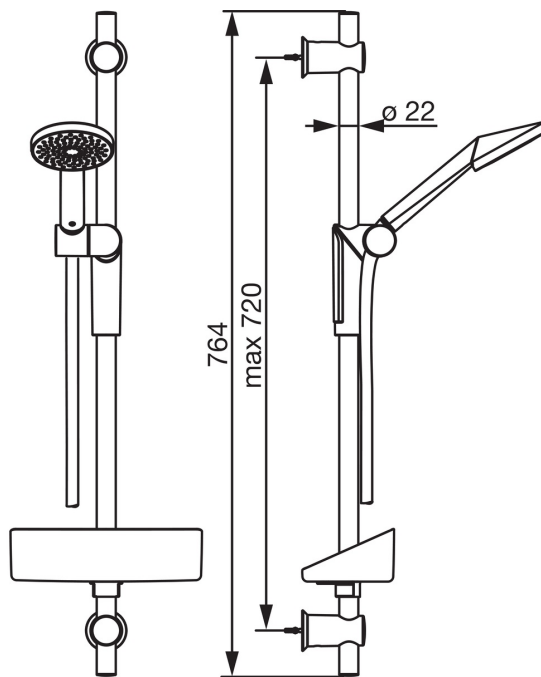

EAN: 6414150076299
static.oras.com/2796

Oras Optima душевой комплект. Включает ручной душ с технологией защиты от известковых отложений, регулируемый кронштейн с макс. длиной 720 мм., настенный держатель для душа и шланг 1750 мм.

- Shower
- Настенный монтаж
- Хром
- Ручной душ, Душевая штанга, Регулируемый держатель штанги, Мыльница, Держатель душевой лейки, Шланг для душа (1750 мм)

ТЕХНИЧЕСКИЕ ДАННЫЕ

Параметры расхода воды

Расход воды при 300 кПа **0.3 l/s**

Технические характеристики

Подключение горячей воды **max. +65°C**
 Рабочее давление **50 - 500 кПа**
 Установочные размеры **G1/2**
 Длина/высота **720 mm**
 Материал **Композитный материал**

Запасные части

SP2790

Название	Код
01 Скользящий держатель	601457V
02 Крепление	601459V