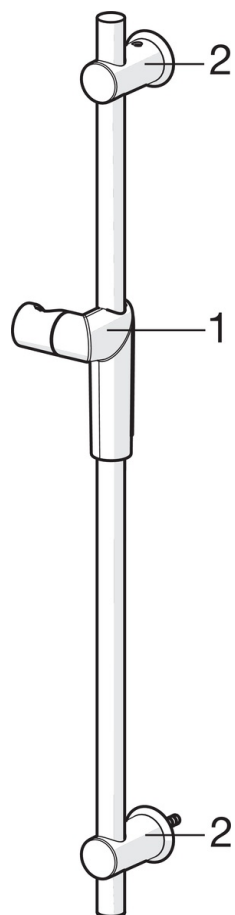

EAN: 6414150076299
static.oras.com/2796

Oras Optima душевой комплект. Включает ручной душ с технологией защиты от известковых отложений, регулируемый кронштейн с макс. длиной 720 мм., настенный держатель для душа и шланг 1750 мм.

- Shower
- Настенный монтаж
- Хром
- Ручной душ, Душевая штанга, Регулируемый держатель штанги, Мыльница, Держатель душевой лейки, Шланг для душа (1750 мм)

ТЕХНИЧЕСКИЕ ДАННЫЕ

Параметры расхода воды

Расход воды при 300 кПа **0.3 l/s**

Технические характеристики

Подключение горячей воды **max. +65°C**
 Рабочее давление **50 - 500 кПа**
 Установочные размеры **G1/2**
 Длина/высота **720 mm**
 Материал **Композитный материал**

Запасные части

SP2790

Название	Код
01 Скользящий держатель	601457V
02 Крепление	601459V