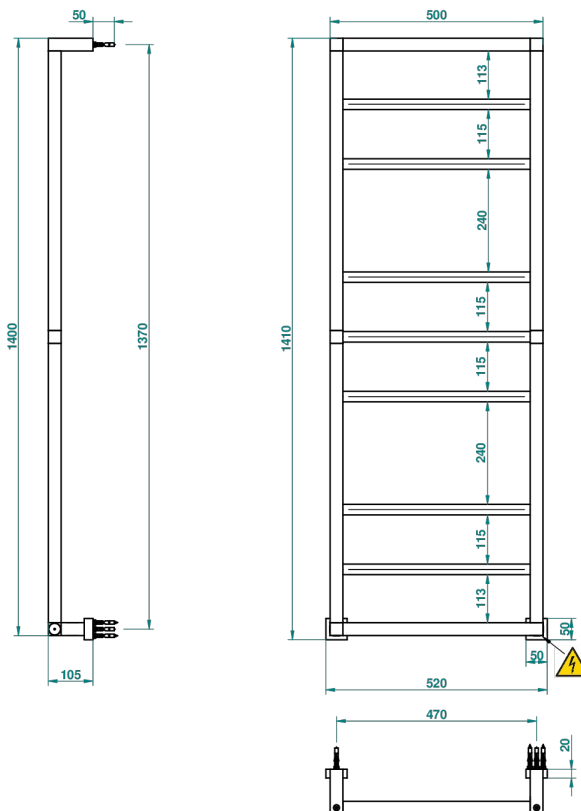

SECHE-SERVIETTES CONTEMPORAIN

B6B-TWS9E

Полотенцесушитель Современный квадратный, 9 перекладин, 520 мм x 1410 мм, электрический

THG
PARIS

69796

07/06/2019

ХАРАКТЕРИСТИКИ

- Sèche-serviettes Contemporain
- Полотенцесушитель Современный квадратный, 9 перекладин, 520 мм x 1410 мм, электрический

ТЕХНИЧЕСКИЕ ХАРАКТЕРИСТИКИ

- Tension (voltage) : 110V ou 230V
- Puissance (power) : 150W
- IP 55
- CE classe 1, 2
- Hauteur minimale au sol (minimum height from the ground) : 60 cm (24")
- Température maximale (maximum temperature) : 60°C (140°F)