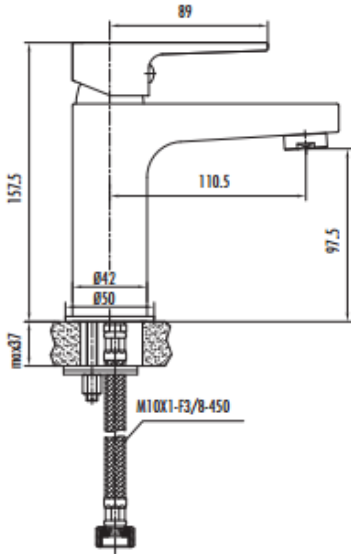

TEKNİK ÇİZİM

ÖZELLİKLER

SESSİZ SU AKIŞI
SAĞLAYAN PERLATÖR

%100 PİRİNÇ

KİREÇ TEMİZLEME
SİSTEMLİ PERLATÖR

KOLAY
TEMİZLEME

Creavit önceden haber vermeksizin, ürünlerde ve teknik detaylarda değişiklik yapma hakkını saklı tutar. Renkler gerçekte olduğundan farklı görünebilir.

Kalite Yönetim Sistemi

Müşteri Memnuniyeti Belgesi

Çevre Yönetim Sistemi

İş Sağlığı ve Güvenliği Yönetim Sistemi

LGA

Alman Standartlarına Uygunluk Belgesi

kiwa

Hollanda Standartlarına Uygunluk Belgesi

GOST - R

Rusya Standartlarına Uygunluk Belgesi

UkrSEPRO

Ukrayna Standartlarına Uygunluk Belgesi

İsrail Standartlarına Uygunluk Belgesi

Nijerya Standartlarına Uygunluk Belgesi

Türk Standartlarına Uygunluk Belgesi