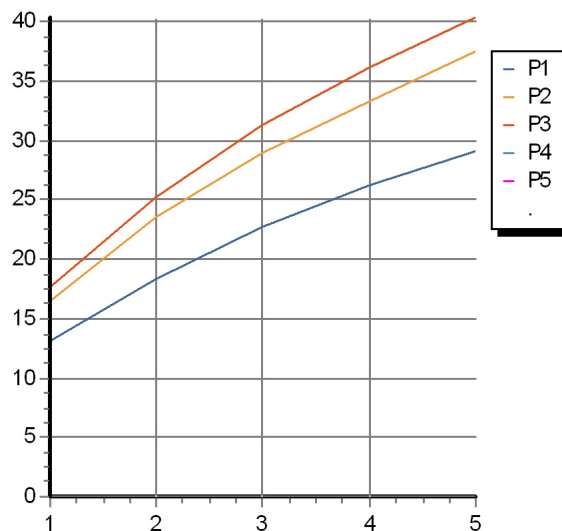

BELLAGIO

ZB1661

Esplosi / Exploded

BELLAGIO

ZB1661 Portate / Flowrates (lt/min)

PRESSIONE PRESSURE	1 BAR	2 BAR	3 BAR	4 BAR	5 BAR
1 RUBINETTO APERTO <i>P1</i>	13,2	18,4	22,7	26,2	29,2
2 RUBINETTO APERTI 2 TAPS OPENED <i>P2</i>	16,5	23,6	29	33,3	37,6
3 RUBINETTO APERTI 3 TAPS OPENED <i>P3</i>	17,7	25,3	31,3	36,2	40,4
<i>P4</i>					
<i>P5</i>					

BELLAGIO

ZB1661 Pesì e Misure / Weights and Sizes

Peso (Kg) Weight (lb)	3,28 (Kg)	7,23 (lb)
Volume test (dc3) - (in3)	11,01 (dc3)	671,87 (in3)
h (mm) - (in)	90,00 (mm)	3,54 (in)
L1 (mm) - (in)	335,00 (mm)	13,19 (in)
L2 (mm) - (in)	365,00 (mm)	14,37 (in)