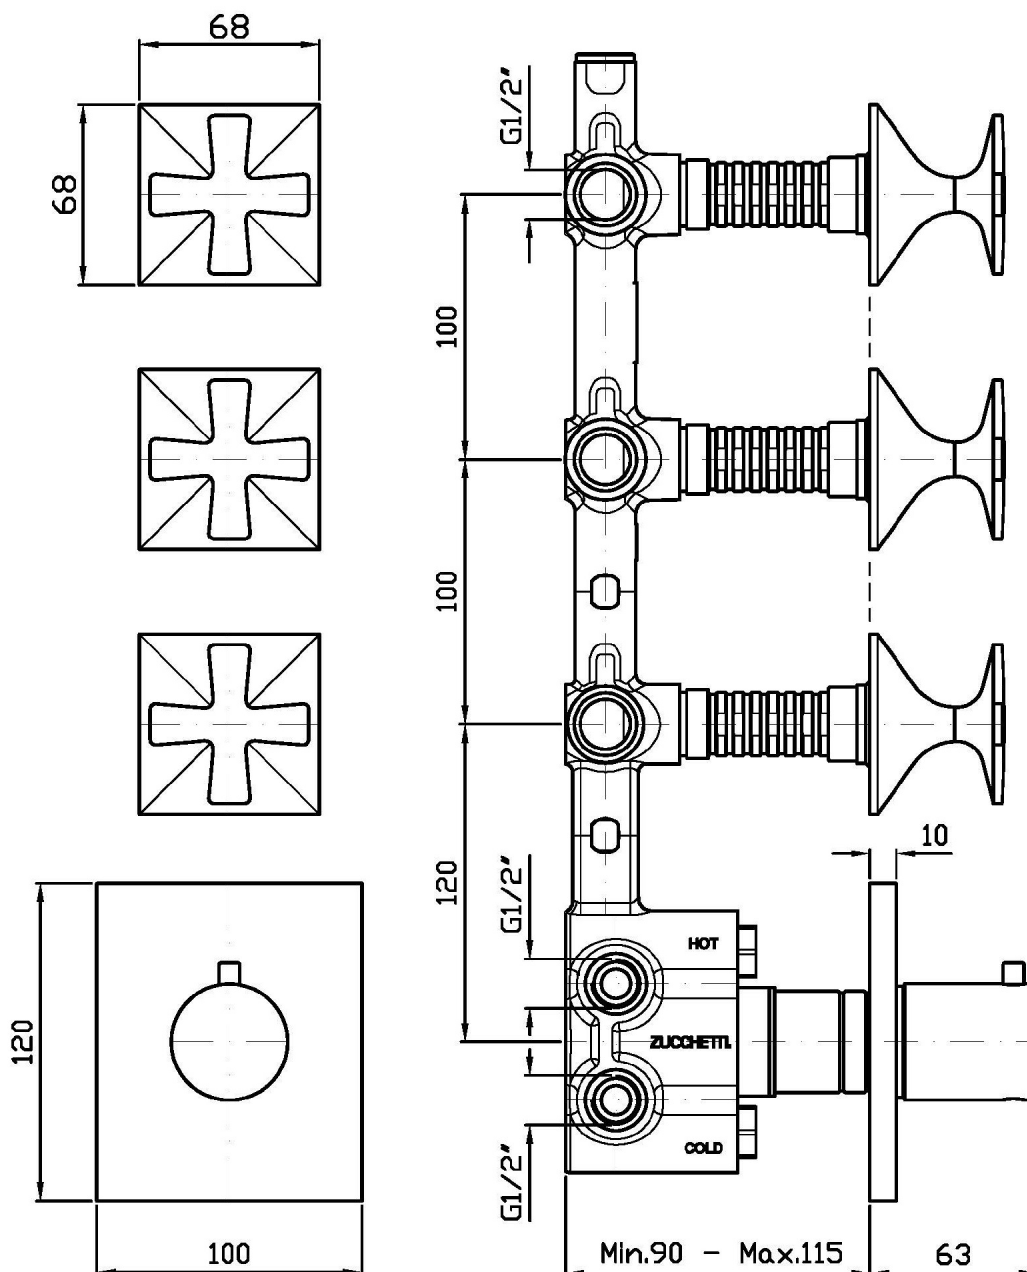

BELLAGIO

ZB1661

Termostatico incasso doccia con 3 rubinetti d'arresto. / Built-in thermostatic shower mixer with 3 stop valves.

Termostatico incasso doccia da 1/2", con 3 rubinetti d'arresto.

1/2" built-in thermostatic shower mixer with 3 stop valves.

R97822

Parte incasso. / Built-in part.

Finiture / Finishes

		C8		C40		C41
Cromo / Chrome	Nickel Lucido / Polished Nickel		Oro / Gold		Oro spazzolato / Brushed Gold	

BELLAGIO

ZB1661

Disegno Complessivo / Overall Drawing

BELLAGIO

ZB1661

Esplosi / Exploded

BELLAGIO

ZB1661 Portate / Flowrates (lt/min)

PRESSIONE PRESSURE	1 BAR	2 BAR	3 BAR	4 BAR	5 BAR
1 RUBINETTO APERTO <i>P1</i>	13,2	18,4	22,7	26,2	29,2
2 RUBINETTO APERTI 2 TAPS OPENED <i>P2</i>	16,5	23,6	29	33,3	37,6
3 RUBINETTO APERTI 3 TAPS OPENED <i>P3</i>	17,7	25,3	31,3	36,2	40,4
<i>P4</i>					
<i>P5</i>					

BELLAGIO

ZB1661 Pesì e Misure / Weights and Sizes

Peso (Kg) Weight (lb)	3,28 (Kg)	7,23 (lb)
Volume test (dc3) - (in3)	11,01 (dc3)	671,87 (in3)
h (mm) - (in)	90,00 (mm)	3,54 (in)
L1 (mm) - (in)	335,00 (mm)	13,19 (in)
L2 (mm) - (in)	365,00 (mm)	14,37 (in)