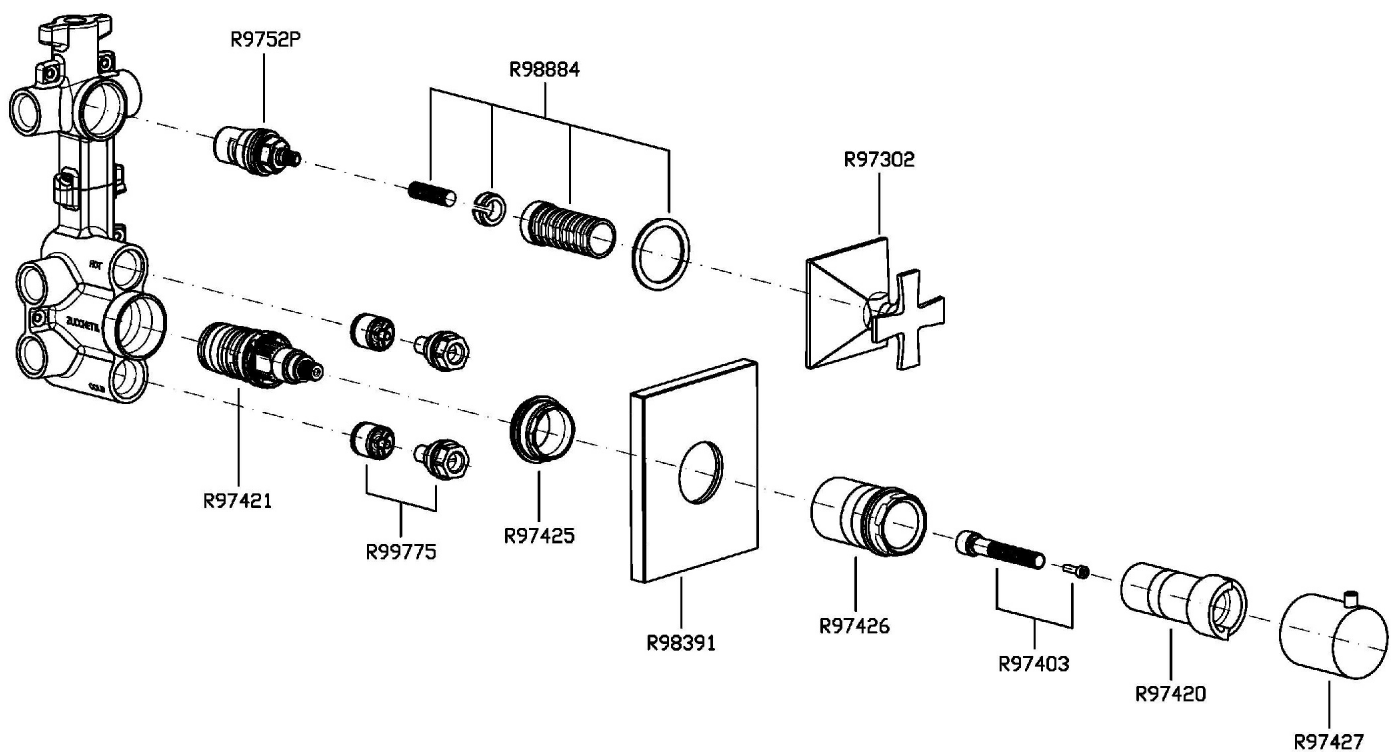

BELLAGIO

ZB1661

Termostatico incasso doccia con 3 rubinetti d'arresto. / Built-in thermostatic shower mixer with 3 stop valves.

Termostatico incasso doccia da 1/2", con 3 rubinetti d'arresto.

1/2" built-in thermostatic shower mixer with 3 stop valves.

R97822

Parte incasso. / Built-in part.

Finiture / Finishes

		C8		C40		C41
Cromo / Chrome	Nickel Lucido / Polished Nickel		Oro / Gold		Oro spazzolato / Brushed Gold	

BELLAGIO

ZB1661

Disegno Complessivo / Overall Drawing

BELLAGIO

ZB1661

Esplosi / Exploded

BELLAGIO

ZB1661 Portate / Flowrates (lt/min)

PRESSIONE PRESSURE	1 BAR	2 BAR	3 BAR	4 BAR	5 BAR
1 RUBINETTO APERTO <i>P1</i>	13,2	18,4	22,7	26,2	29,2
2 RUBINETTO APERTI 2 TAPS OPENED <i>P2</i>	16,5	23,6	29	33,3	37,6
3 RUBINETTO APERTI 3 TAPS OPENED <i>P3</i>	17,7	25,3	31,3	36,2	40,4
<i>P4</i>					
<i>P5</i>					

BELLAGIO

ZB1661 Pesì e Misure / Weights and Sizes

Peso (Kg) Weight (lb)	3,28 (Kg)	7,23 (lb)
Volume test (dc3) - (in3)	11,01 (dc3)	671,87 (in3)
h (mm) - (in)	90,00 (mm)	3,54 (in)
L1 (mm) - (in)	335,00 (mm)	13,19 (in)
L2 (mm) - (in)	365,00 (mm)	14,37 (in)