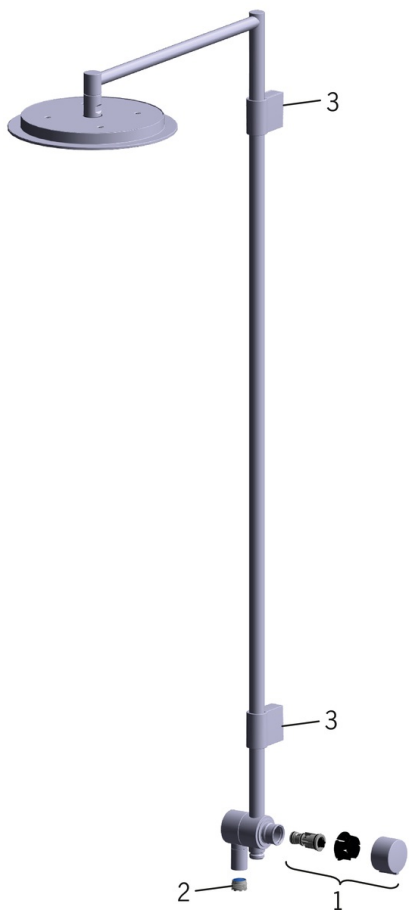

EAN: 6414150060779
static.oras.com/391

Oras Hydra душевой комплект с душем rain shower

В душевой комплект входят:

- Душевая лейка Ø 238 мм, закрепленная на шарнире, угол наклона может регулироваться. Лейка оснащена противои известковой сеткой.
- Душевая штанга
- Переключатель
- Держатель для мыла и шампуня
- Излив

- Shower
- Настенный монтаж
- Хром
- Душевая штанга, Мыльница, Верхний душ, Поворотное шарнирное соединение
- Дождь

ТЕХНИЧЕСКИЕ ДАННЫЕ

Параметры расхода воды

Расход воды при 300 кПа

0.3 l/s

Технические характеристики

Подключение горячей воды

max. +65°C

Рабочее давление

50 - 500 кПа

Установочные размеры

G1/2

Длина/высота

1185 mm

Материал

Композитный материал

Запасные части

SP391

	Название	Код
01	Переключатель	600358V
02	Аэратор, M21,5x1	600359V
03	Крепление	600356V