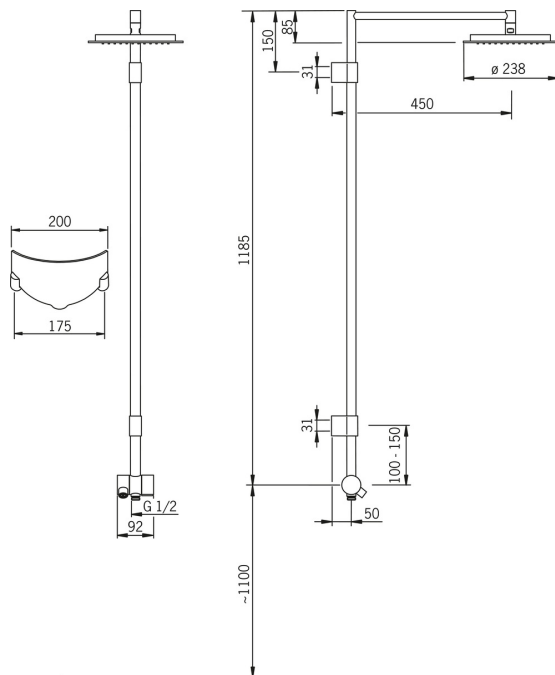

EAN: 6414150060779
static.oras.com/391

Oras Hydra душевой комплект с душем rain shower

В душевой комплект входят:

- Душевая лейка Ø 238 мм, закрепленная на шарнире, угол наклона может регулироваться. Лейка оснащена противои известковой сеткой.
- Душевая штанга
- Переключатель
- Держатель для мыла и шампуня
- Излив

- Shower
- Настенный монтаж
- Хром
- Душевая штанга, Мыльница, Верхний душ, Поворотное шарнирное соединение
- Дождь

ТЕХНИЧЕСКИЕ ДАННЫЕ

Параметры расхода воды

Расход воды при 300 кПа

0.3 l/s

Технические характеристики

Подключение горячей воды

max. +65°C

Рабочее давление

50 - 500 кПа

Установочные размеры

G1/2

Длина/высота

1185 mm

Материал

Композитный материал

Запасные части

SP391

	Название	Код
01	Переключатель	600358V
02	Аэратор, M21,5x1	600359V
03	Крепление	600356V