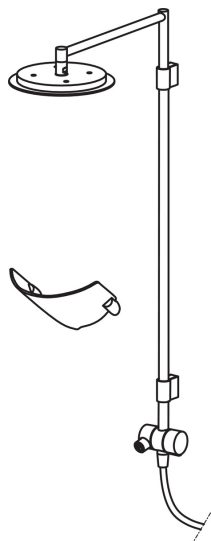

EAN: 6414150060779
static.oras.com/391

Oras Hydra душевой комплект с душем rain shower

В душевой комплект входят:

- Душевая лейка Ø 238 мм, закрепленная на шарнире, угол наклона может регулироваться. Лейка оснащена противои известковой сеткой.
- Душевая штанга
- Переключатель
- Держатель для мыла и шампуня
- Излив

- Shower
- Настенный монтаж
- Хром
- Душевая штанга, Мыльница, Верхний душ, Поворотное шарнирное соединение
- Дождь

ТЕХНИЧЕСКИЕ ДАННЫЕ

Параметры расхода воды

Расход воды при 300 кПа

0.3 l/s

Технические характеристики

Подключение горячей воды

max. +65°C

Рабочее давление

50 - 500 кПа

Установочные размеры

G1/2

Длина/высота

1185 mm

Материал

Композитный материал

Запасные части

SP391

	Название	Код
01	Переключатель	600358V
02	Аэратор, M21,5x1	600359V
03	Крепление	600356V