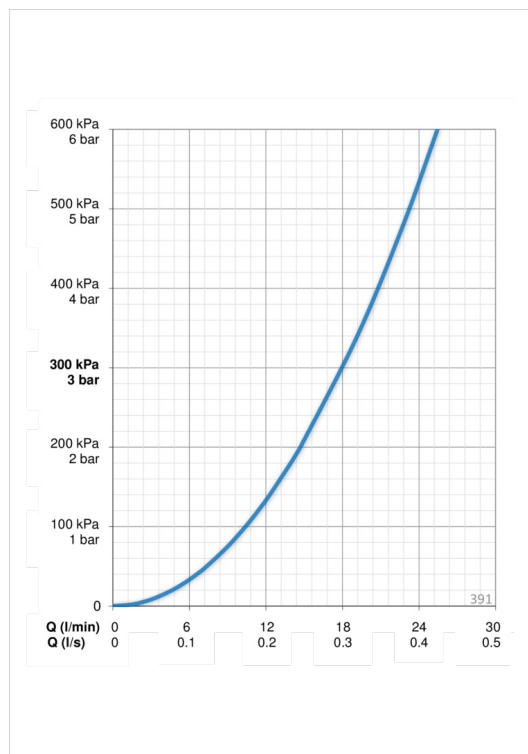

Технические характеристики

Подключение горячей воды

max. +65°C

Рабочее давление

50 - 500 кПа

Установочные размеры

G1/2

Длина/высота

1185 mm

Материал

Композитный материал