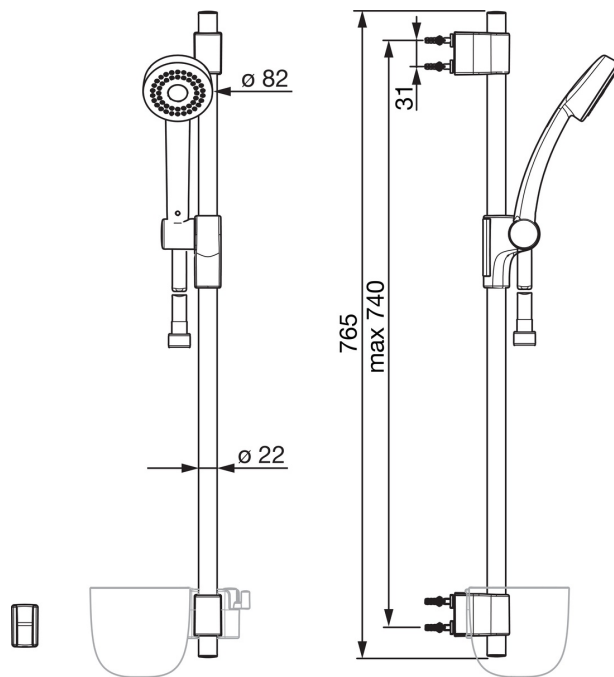

- Shower
- Настенный монтаж
- Хром
- Ручной душ, Душевая штанга, Регулируемый держатель штанги, Мыльница, Держатель душевой лейки, Шланг для душа (1500 мм)

ТЕХНИЧЕСКИЕ ДАННЫЕ

Параметры расхода воды

Расход воды при 300 кПа **0.3 l/s**

Технические характеристики

Подключение горячей воды **max. +65°C**
 Рабочее давление **50 - 500 кПа**
 Установочные размеры **G1/2**
 Длина/высота **740 mm**
 Материал **Композитный материал**

Запасные части

SP500

	Название	Код
01	Скользящий держатель	600536V
02	Крепление	600538V