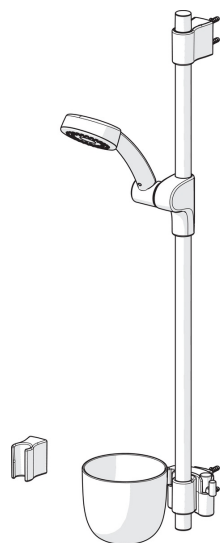

EAN: 6414150062254
static.oras.com/500

Oras Natura душевой комплект, предназначенный для использования совместно с термо- и пресостатическими смесителями Oras. Эко-кнопка на душевой лейке позволяет экономить до 50% воды. Душевой комплект состоит из штанги с произвольным расстоянием между крепёжными отверстиями, душевой лейки с эко-кнопкой, держателя душевой лейки, шланга, вместительной мыльницы и крючка.

- Shower
- Настенный монтаж
- Хром
- Ручной душ, Душевая штанга, Регулируемый держатель штанги, Мыльница, Держатель душевой лейки, Шланг для душа (1500 мм)

ТЕХНИЧЕСКИЕ ДАННЫЕ

Параметры расхода воды

Расход воды при 300 кПа **0.3 l/s**

Технические характеристики

Подключение горячей воды **max. +65°C**
 Рабочее давление **50 - 500 кПа**
 Установочные размеры **G1/2**
 Длина/высота **740 mm**
 Материал **Композитный материал**

Запасные части

SP500

	Название	Код
01	Скользящий держатель	600536V
02	Крепление	600538V