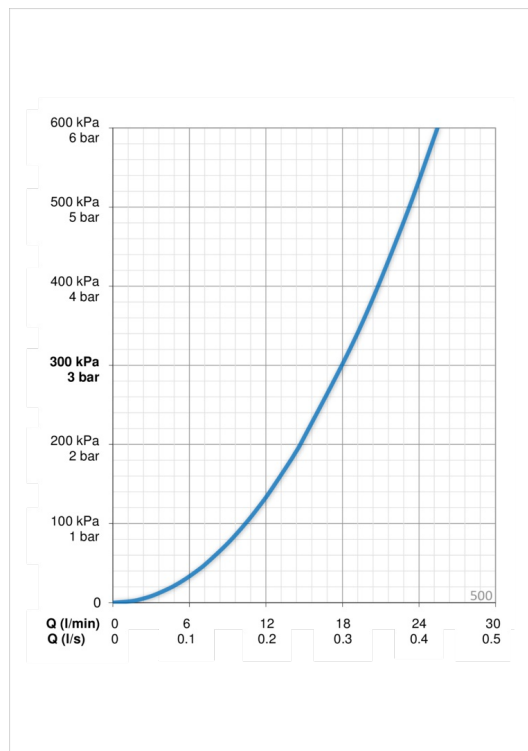

- Shower
- Настенный монтаж
- Хром
- Ручной душ, Душевая штанга, Регулируемый держатель штанги, Мыльница, Держатель душевой лейки, Шланг для душа (1500 мм)

ТЕХНИЧЕСКИЕ ДАННЫЕ

Параметры расхода воды

Расход воды при 300 кПа **0.3 l/s**

Технические характеристики

Подключение горячей воды **max. +65°C**
 Рабочее давление **50 - 500 кПа**
 Установочные размеры **G1/2**
 Длина/высота **740 mm**
 Материал **Композитный материал**

Запасные части