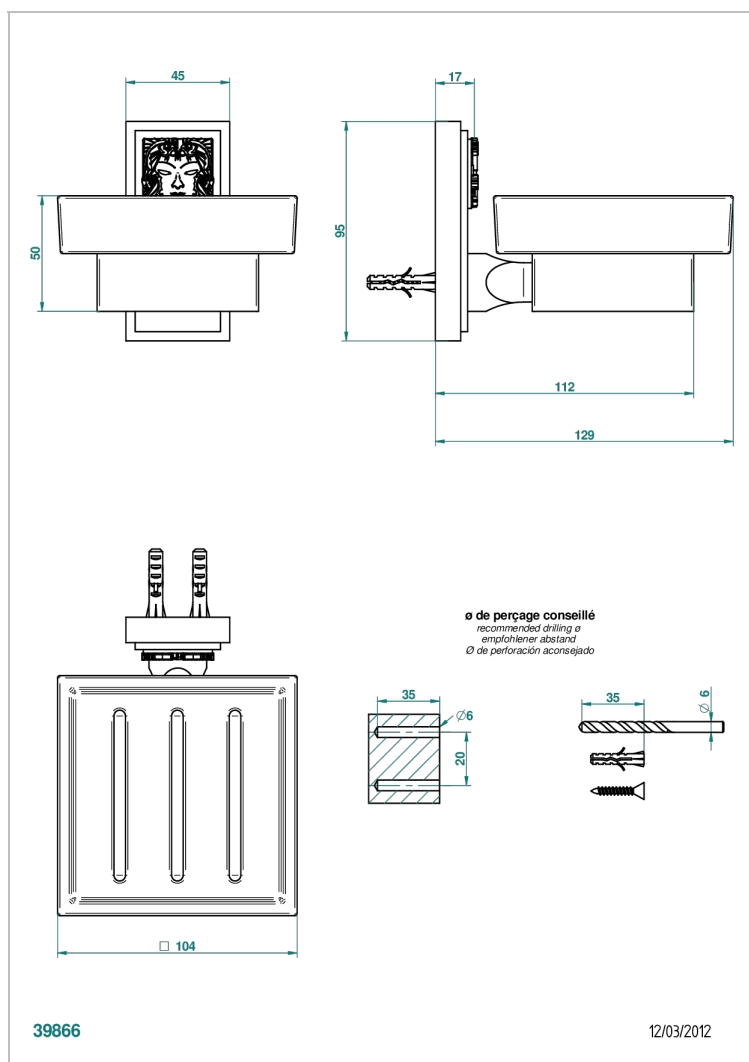

MASQUE DE FEMME, SOLAIRE

A2S-500

Мыльница стеклянная настенная

THG[®]
PARIS

ХАРАКТЕРИСТИКИ

- Masque de Femme, solaire
- Мыльница стеклянная настенная

ДОСТУПНЫЕ ВАРИАНТЫ ПОКРЫТИЙ

Аранья (чёрный никель) - D24
Золото - F01
Матовое золото - F07
Матовое светлое золото - F31
Матовый никель - C01
Матовый хром - C02